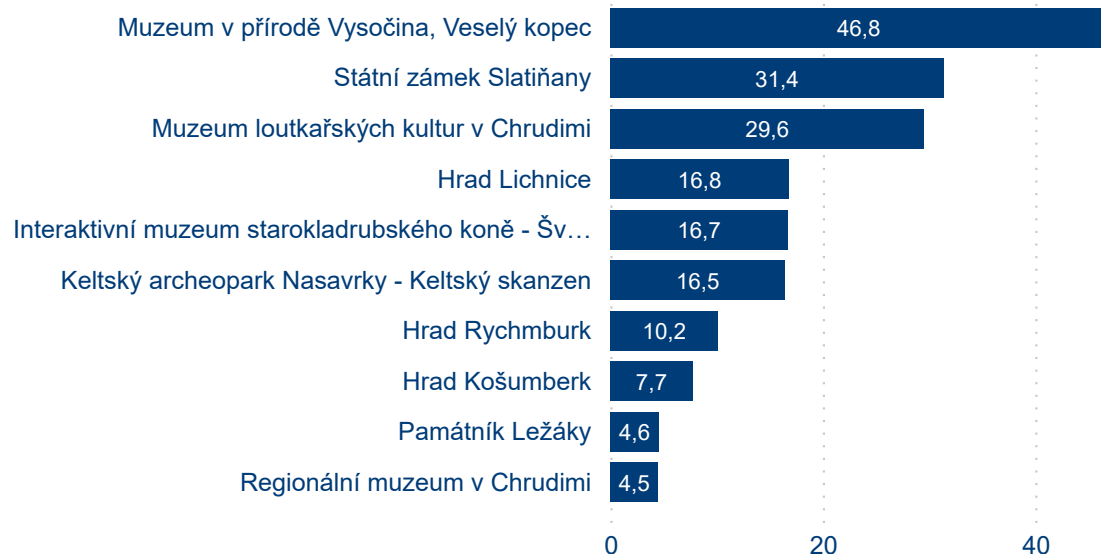

Počet turistických cílů v tematických kategoriích

191

Počet registrovaných návštěvníků 2021 v tis.

14

Počet turistických cílů v databázi

Nejnavštěvovanější turistické cíle v tisících

TOP kategorie

Počet registrovaných platících i neplatících návštěvníků v tematických kategoriích v tis.