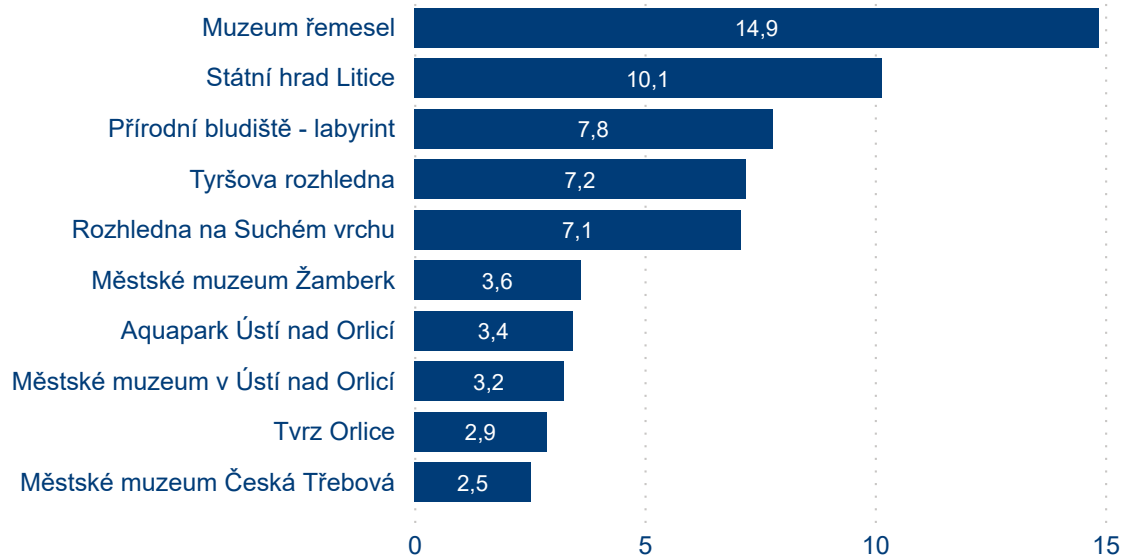

Počet turistických cílů v tematických kategoriích

191

Počet registrovaných návštěvníků 2021 v tis.

14

Počet turistických cílů v databázi

Nejnavštěvovanější turistické cíle v tisících

TOP kategorie

Počet registrovaných platících i neplatících návštěvníků v tematických kategoriích v tis.

Počet turistických cílů v tematických kategoriích

75

Počet registrovaných návštěvníků 2021 v tis.

25

Počet turistických cílů v databázi

Nejnavštěvovanější turistické cíle v tisících

TOP kategorie

Počet registrovaných platících i neplatících návštěvníků v tematických kategoriích v tis.

Počet turistických cílů v tematických kategoriích

130

Počet registrovaných návštěvníků 2021 v tis.

9

Počet turistických cílů v databázi

Nejnavštěvovanější turistické cíle v tisících

TOP kategorie

Počet registrovaných platících i neplatících návštěvníků v tematických kategoriích v tis.

Počet turistických cílů v tematických kategoriích