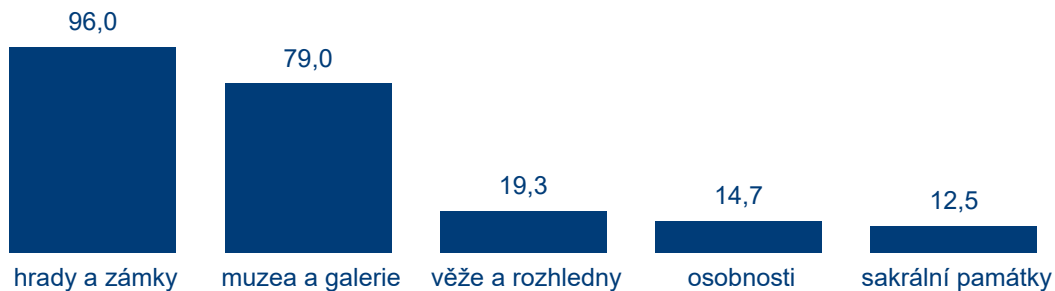

### TOP kategorie

### Počet registrovaných platících i neplatících návštěvníků v tematických kategoriích v tis.

### Počet turistických cílů v tematických kategoriích

222

Počet registrovaných návštěvníků 2021 v tis.

30

Počet turistických cílů v databázi

Nejnavštěvovanější turistické cíle v tisících

TOP kategorie

Počet registrovaných platících i neplatících návštěvníků v tematických kategoriích v tis.

Počet turistických cílů v tematických kategoriích

496

Počet registrovaných návštěvníků 2021 v tis.

14

Počet turistických cílů v databázi

Nejnavštěvovanější turistické cíle v tisících

TOP kategorie

Počet registrovaných platících i neplatících návštěvníků v tematických kategoriích v tis.