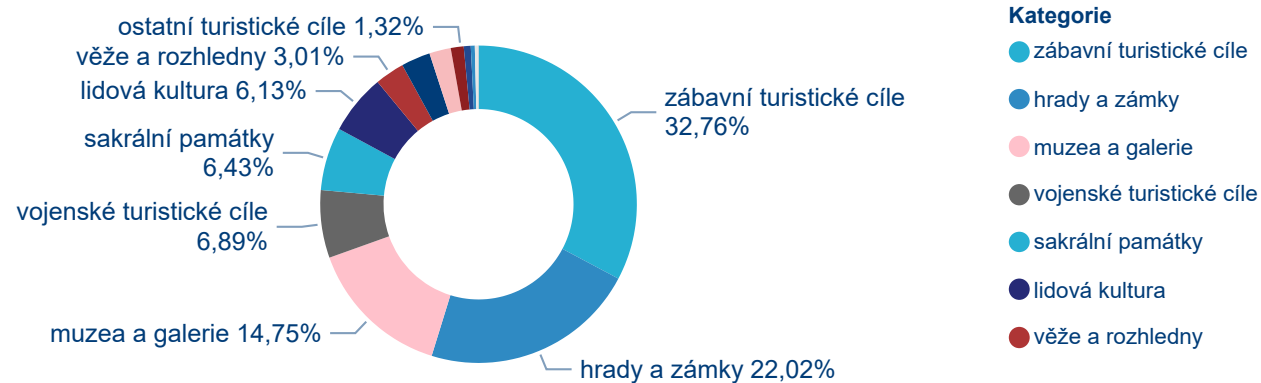

TOP kategorie