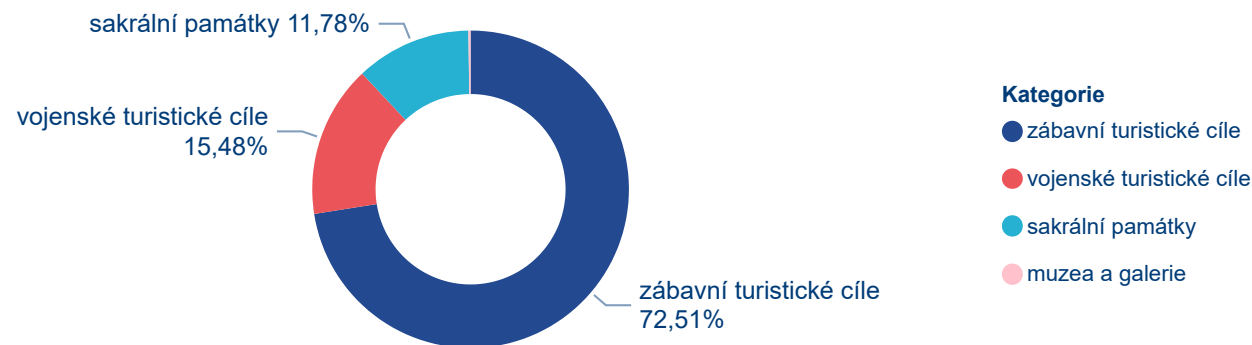

### Počet turistických cílů v tematických kategoriích

222

Počet registrovaných návštěvníků 2021 v tis.

30

Počet turistických cílů v databázi

Nejnavštěvovanější turistické cíle v tisících

TOP kategorie

Počet registrovaných platících i neplatících návštěvníků v tematických kategoriích v tis.

Počet turistických cílů v tematických kategoriích

496

Počet registrovaných návštěvníků 2021 v tis.

14

Počet turistických cílů v databázi

Nejnavštěvovanější turistické cíle v tisících

TOP kategorie

Počet registrovaných platících i neplatících návštěvníků v tematických kategoriích v tis.

Počet turistických cílů v tematických kategoriích

191

Počet registrovaných návštěvníků 2021 v tis.

14

Počet turistických cílů v databázi

Nejnavštěvovanější turistické cíle v tisících

TOP kategorie

Počet registrovaných platících i neplatících návštěvníků v tematických kategoriích v tis.