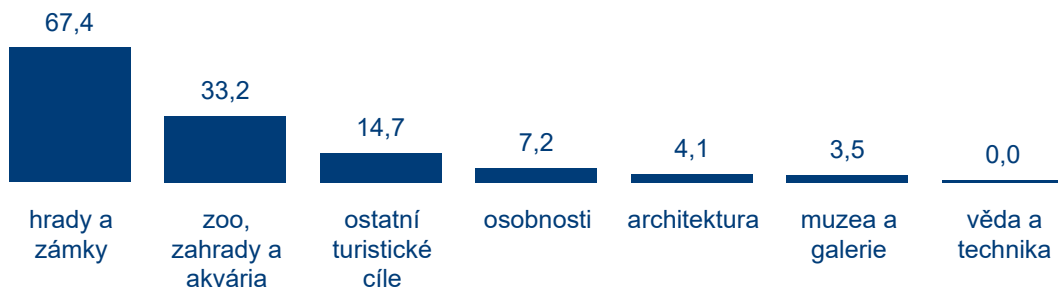

Počet turistických cílů v tematických kategoriích

75

Počet registrovaných návštěvníků 2021 v tis.

25

Počet turistických cílů v databázi

Nejnavštěvovanější turistické cíle v tisících

TOP kategorie

Počet registrovaných platících i neplatících návštěvníků v tematických kategoriích v tis.

Počet turistických cílů v tematických kategoriích

130

Počet registrovaných návštěvníků 2021 v tis.

9

Počet turistických cílů v databázi

Nejnavštěvovanější turistické cíle v tisících

TOP kategorie

Počet registrovaných platících i neplatících návštěvníků v tematických kategoriích v tis.

Počet turistických cílů v tematických kategoriích