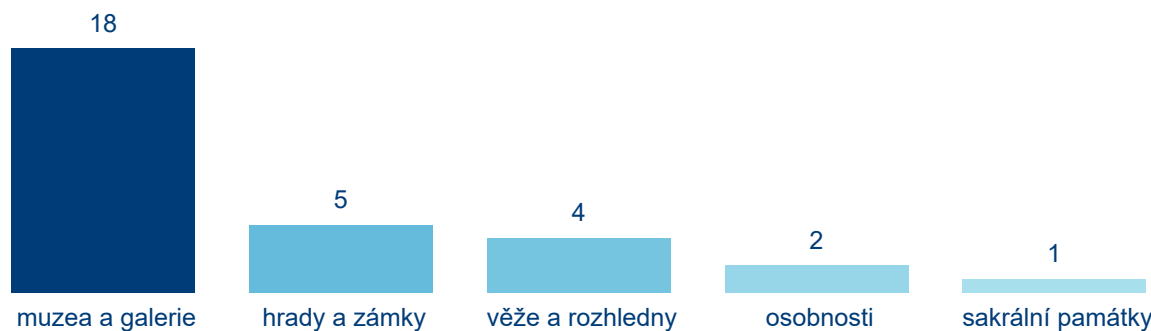

### Počet turistických cílů v tematických kategoriích

222

Počet registrovaných návštěvníků 2021 v tis.

30

Počet turistických cílů v databázi

Nejnavštěvovanější turistické cíle v tisících

TOP kategorie

Počet registrovaných platících i neplatících návštěvníků v tematických kategoriích v tis.

Počet turistických cílů v tematických kategoriích

496

Počet registrovaných návštěvníků 2021 v tis.

14

Počet turistických cílů v databázi

Nejnavštěvovanější turistické cíle v tisících

TOP kategorie

Počet registrovaných platících i neplatících návštěvníků v tematických kategoriích v tis.