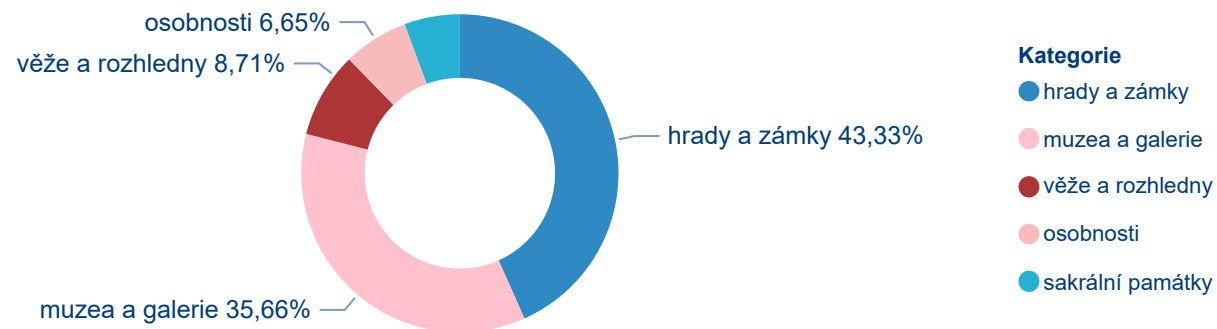

### TOP kategorie

### Počet registrovaných platících i neplatících návštěvníků v tematických kategoriích v tis.

### Počet turistických cílů v tematických kategoriích

222

Počet registrovaných návštěvníků 2021 v tis.

30

Počet turistických cílů v databázi

Nejnavštěvovanější turistické cíle v tisících

TOP kategorie

Počet registrovaných platících i neplatících návštěvníků v tematických kategoriích v tis.

Počet turistických cílů v tematických kategoriích

496

Počet registrovaných návštěvníků 2021 v tis.

14

Počet turistických cílů v databázi

Nejnavštěvovanější turistické cíle v tisících

TOP kategorie

Počet registrovaných platících i neplatících návštěvníků v tematických kategoriích v tis.