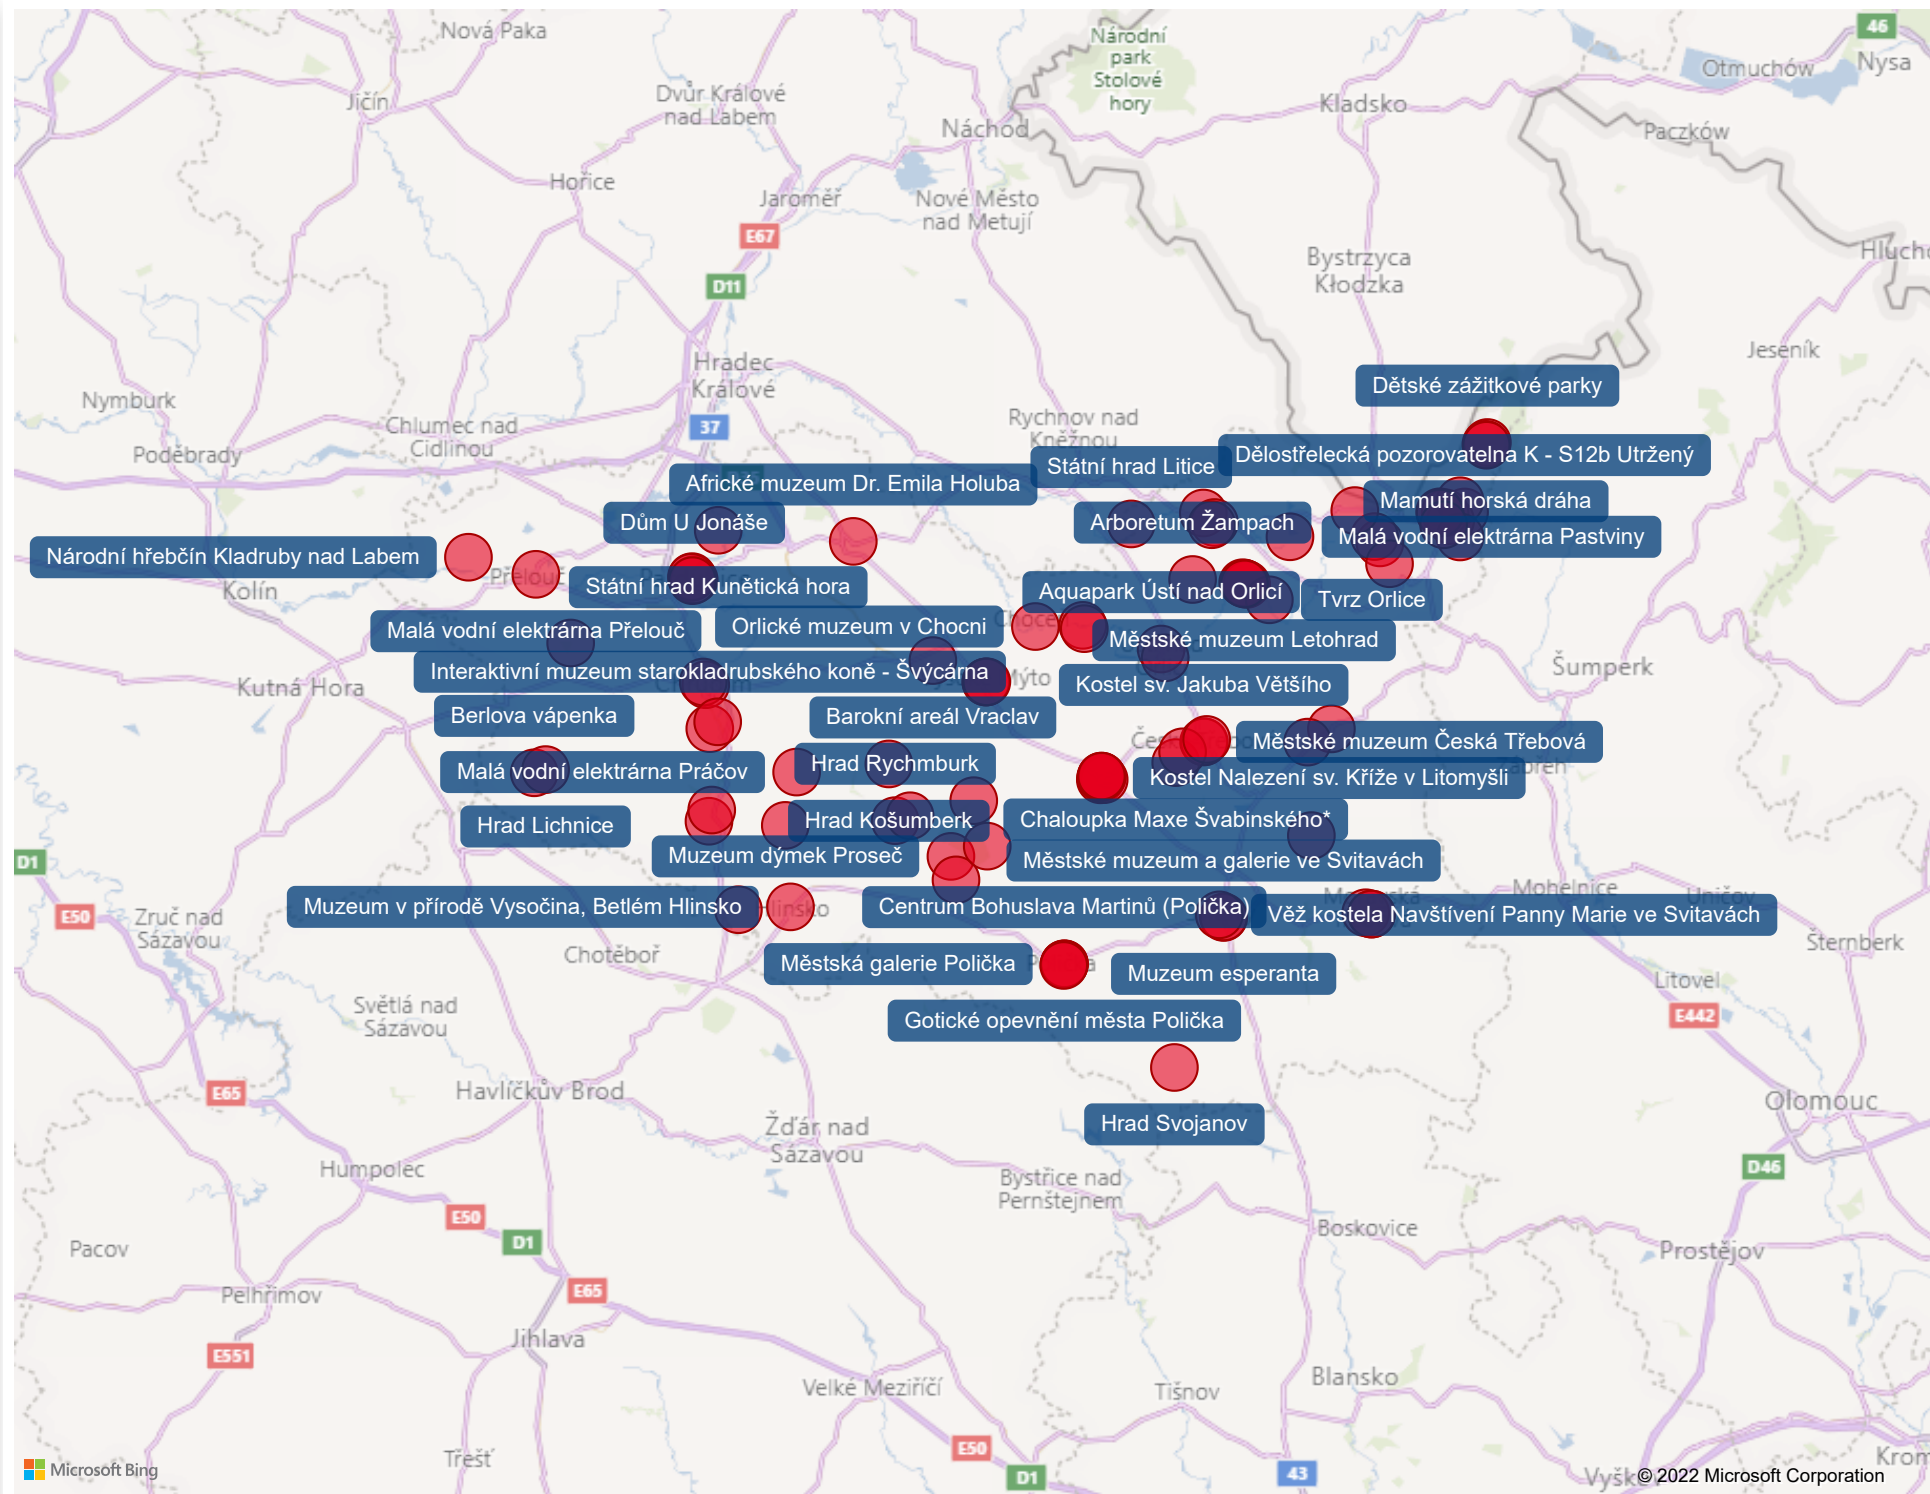

# Návštěvnost turistických cílů 2021

## Pardubický kraj

VÝCHODNÍ ČECHY

# Nejnavštěvovanější turistické cíle v Pardubickém kraji

Počet registrovaných návštěvníků 2021 v tisících