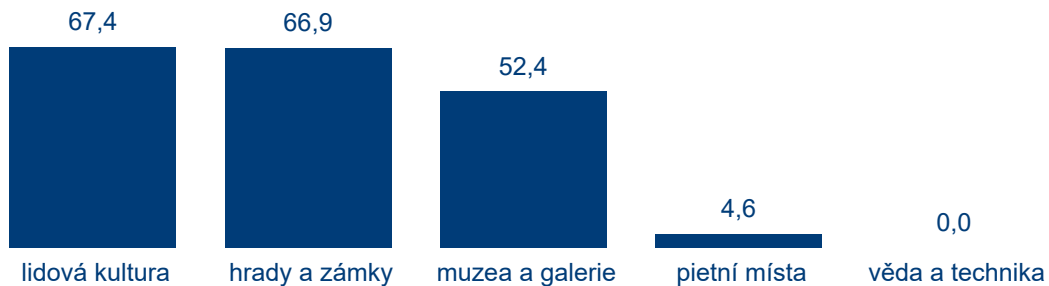

Počet turistických cílů v tematických kategoriích

496

Počet registrovaných návštěvníků 2021 v tis.

14

Počet turistických cílů v databázi

Nejnavštěvovanější turistické cíle v tisících

TOP kategorie

Počet registrovaných platících i neplatících návštěvníků v tematických kategoriích v tis.

Počet turistických cílů v tematických kategoriích

191

Počet registrovaných návštěvníků 2021 v tis.

14

Počet turistických cílů v databázi

Nejnavštěvovanější turistické cíle v tisících

TOP kategorie

Počet registrovaných platících i neplatících návštěvníků v tematických kategoriích v tis.

Počet turistických cílů v tematických kategoriích

75

Počet registrovaných návštěvníků 2021 v tis.

25

Počet turistických cílů v databázi

Nejnavštěvovanější turistické cíle v tisících

TOP kategorie

Počet registrovaných platících i neplatících návštěvníků v tematických kategoriích v tis.