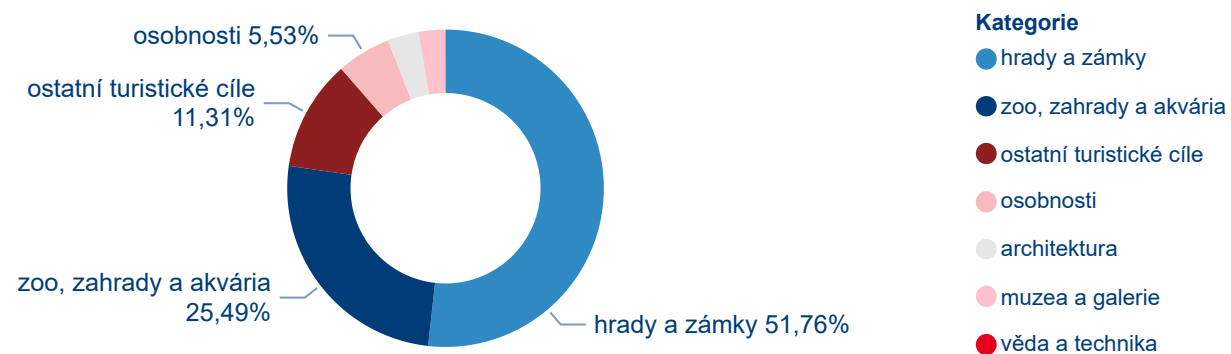

Počet turistických cílů v tematických kategoriích

75

Počet registrovaných návštěvníků 2021 v tis.

25

Počet turistických cílů v databázi

Nejnavštěvovanější turistické cíle v tisících

TOP kategorie

Počet registrovaných platících i neplatících návštěvníků v tematických kategoriích v tis.

Počet turistických cílů v tematických kategoriích

130

Počet registrovaných návštěvníků 2021 v tis.

9

Počet turistických cílů v databázi

Nejnavštěvovanější turistické cíle v tisících

TOP kategorie

Počet registrovaných platících i neplatících návštěvníků v tematických kategoriích v tis.

Počet turistických cílů v tematických kategoriích