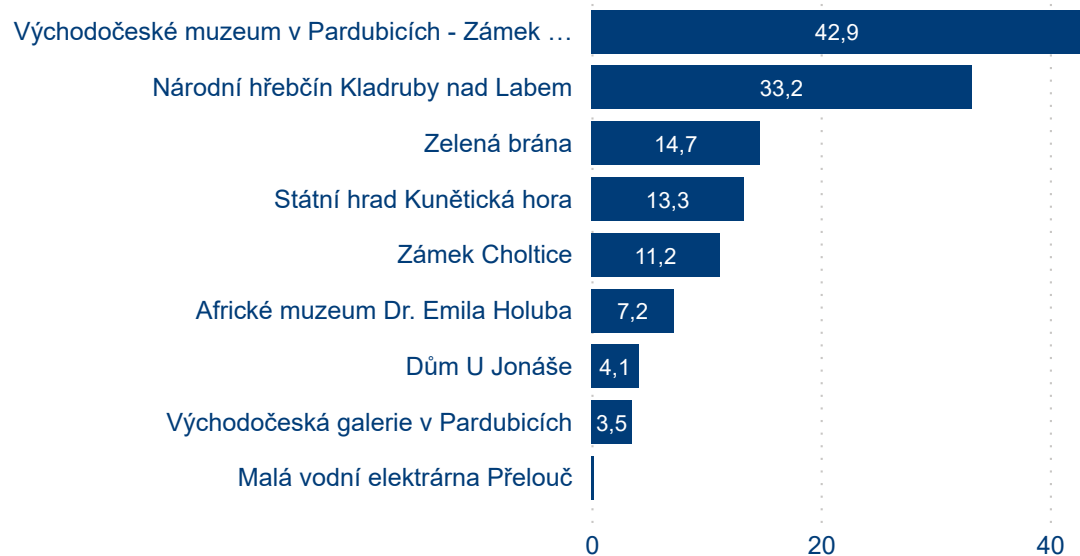

Počet turistických cílů v tematických kategoriích

130

Počet registrovaných návštěvníků 2021 v tis.

9

Počet turistických cílů v databázi

Nejnavštěvovanější turistické cíle v tisících

TOP kategorie

Počet registrovaných platících i neplatících návštěvníků v tematických kategoriích v tis.