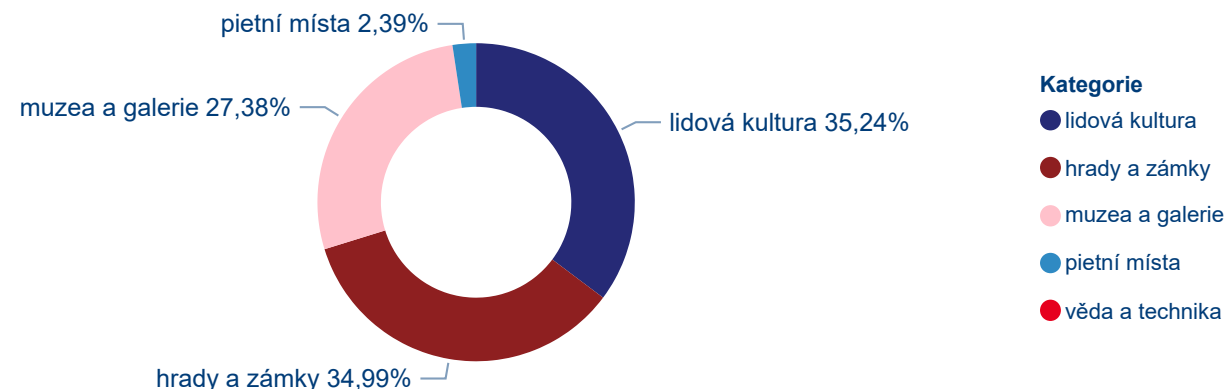

Počet turistických cílů v tematických kategoriích

496

Počet registrovaných návštěvníků 2021 v tis.

14

Počet turistických cílů v databázi

Nejnavštěvovanější turistické cíle v tisících

TOP kategorie

Počet registrovaných platících i neplatících návštěvníků v tematických kategoriích v tis.

Počet turistických cílů v tematických kategoriích

191

Počet registrovaných návštěvníků 2021 v tis.

14

Počet turistických cílů v databázi

Nejnavštěvovanější turistické cíle v tisících

TOP kategorie

Počet registrovaných platících i neplatících návštěvníků v tematických kategoriích v tis.

Počet turistických cílů v tematických kategoriích

75

Počet registrovaných návštěvníků 2021 v tis.

25

Počet turistických cílů v databázi

Nejnavštěvovanější turistické cíle v tisících

TOP kategorie

Počet registrovaných platících i neplatících návštěvníků v tematických kategoriích v tis.