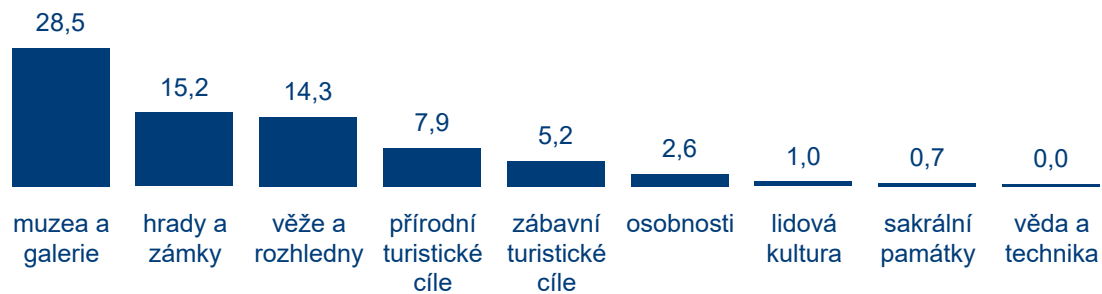

Počet turistických cílů v tematických kategoriích

191

Počet registrovaných návštěvníků 2021 v tis.

14

Počet turistických cílů v databázi

Nejnavštěvovanější turistické cíle v tisících

TOP kategorie

Počet registrovaných platících i neplatících návštěvníků v tematických kategoriích v tis.

Počet turistických cílů v tematických kategoriích

75

Počet registrovaných návštěvníků 2021 v tis.

25

Počet turistických cílů v databázi

Nejnavštěvovanější turistické cíle v tisících

TOP kategorie

Počet registrovaných platících i neplatících návštěvníků v tematických kategoriích v tis.

Počet turistických cílů v tematických kategoriích

130

Počet registrovaných návštěvníků 2021 v tis.

9

Počet turistických cílů v databázi

Nejnavštěvovanější turistické cíle v tisících

TOP kategorie

Počet registrovaných platících i neplatících návštěvníků v tematických kategoriích v tis.