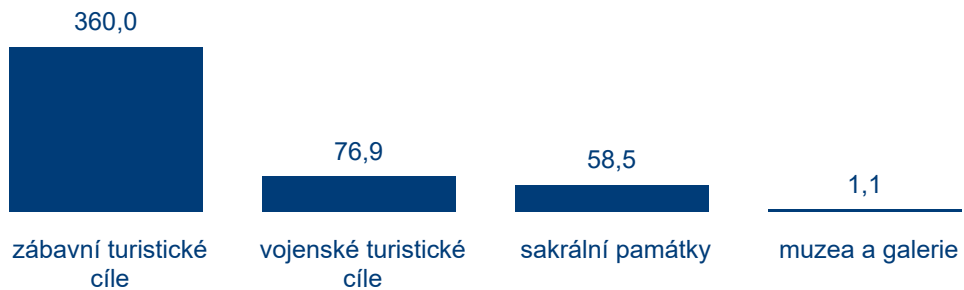

### Počet turistických cílů v tematických kategoriích

222

Počet registrovaných návštěvníků 2021 v tis.

30

Počet turistických cílů v databázi

Nejnavštěvovanější turistické cíle v tisících

TOP kategorie

Počet registrovaných platících i neplatících návštěvníků v tematických kategoriích v tis.

Počet turistických cílů v tematických kategoriích

496

Počet registrovaných návštěvníků 2021 v tis.

14

Počet turistických cílů v databázi

Nejnavštěvovanější turistické cíle v tisících

TOP kategorie

Počet registrovaných platících i neplatících návštěvníků v tematických kategoriích v tis.

Počet turistických cílů v tematických kategoriích

191

Počet registrovaných návštěvníků 2021 v tis.

14

Počet turistických cílů v databázi

Nejnavštěvovanější turistické cíle v tisících

TOP kategorie

Počet registrovaných platících i neplatících návštěvníků v tematických kategoriích v tis.