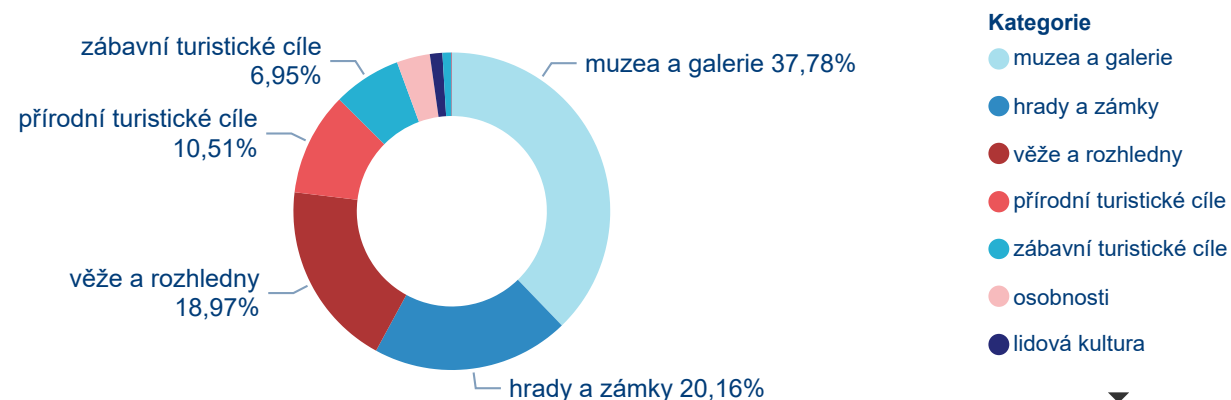

Počet turistických cílů v tematických kategoriích

191

Počet registrovaných návštěvníků 2021 v tis.

14

Počet turistických cílů v databázi

Nejnavštěvovanější turistické cíle v tisících

TOP kategorie

Počet registrovaných platících i neplatících návštěvníků v tematických kategoriích v tis.

Počet turistických cílů v tematických kategoriích

75

Počet registrovaných návštěvníků 2021 v tis.

25

Počet turistických cílů v databázi

Nejnavštěvovanější turistické cíle v tisících

TOP kategorie

Počet registrovaných platících i neplatících návštěvníků v tematických kategoriích v tis.

Počet turistických cílů v tematických kategoriích

130

Počet registrovaných návštěvníků 2021 v tis.

9

Počet turistických cílů v databázi

Nejnavštěvovanější turistické cíle v tisících

TOP kategorie

Počet registrovaných platících i neplatících návštěvníků v tematických kategoriích v tis.

Počet turistických cílů v tematických kategoriích