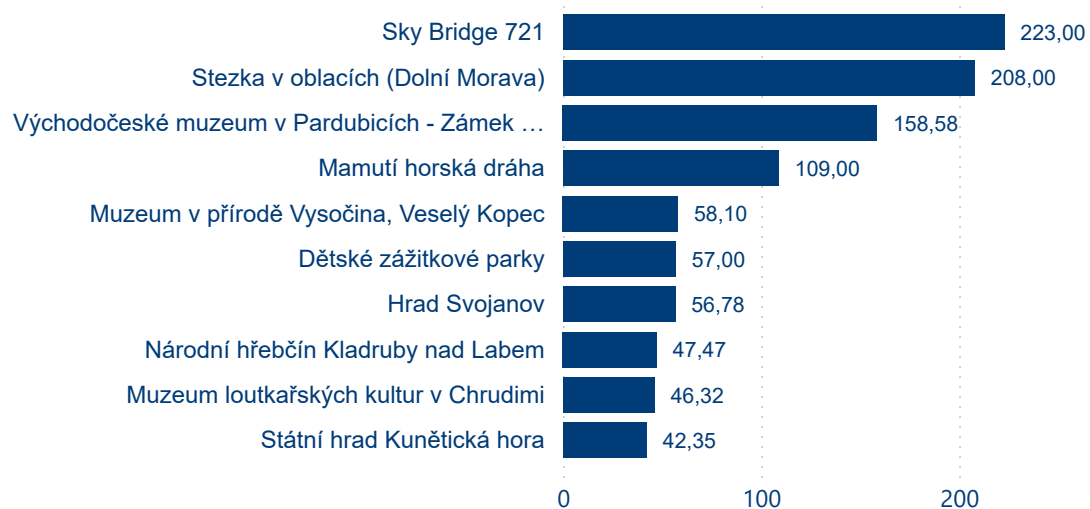

# Neobjevené skvosty

Vývoj návštěvnosti v letech 2017 - 2023 v tisících\*

1 630,95

Počet registrovaných návštěvníků v tis.

88

Počet turistických cílů

Nejnavštěvovanější turistické cíle v tisících

TOP kategorie