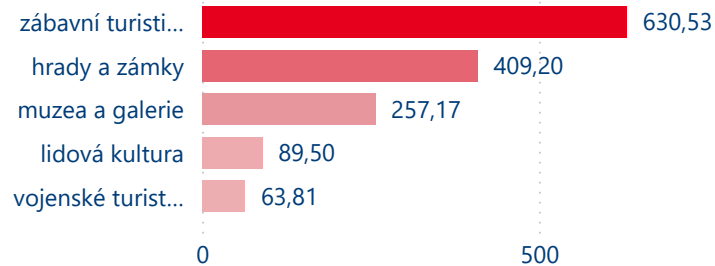

Filtr dle počtu registrovaných návštěvníků v tisících

0,02

223,00

Filtr dle tematické kategorie

Všetko

Kompletní databáze (v tisících)

Meziroční změna

Meziroční změna tisíců

1 630,95

Počet registrovaných návštěvníků v tis.

88

Počet turistických cílů v databázi

Počet turistických cílů v databázi

Počet registrovaných návštěvníků v tisících

Databáze

Počet návštěvníků dle kategorie v tisících