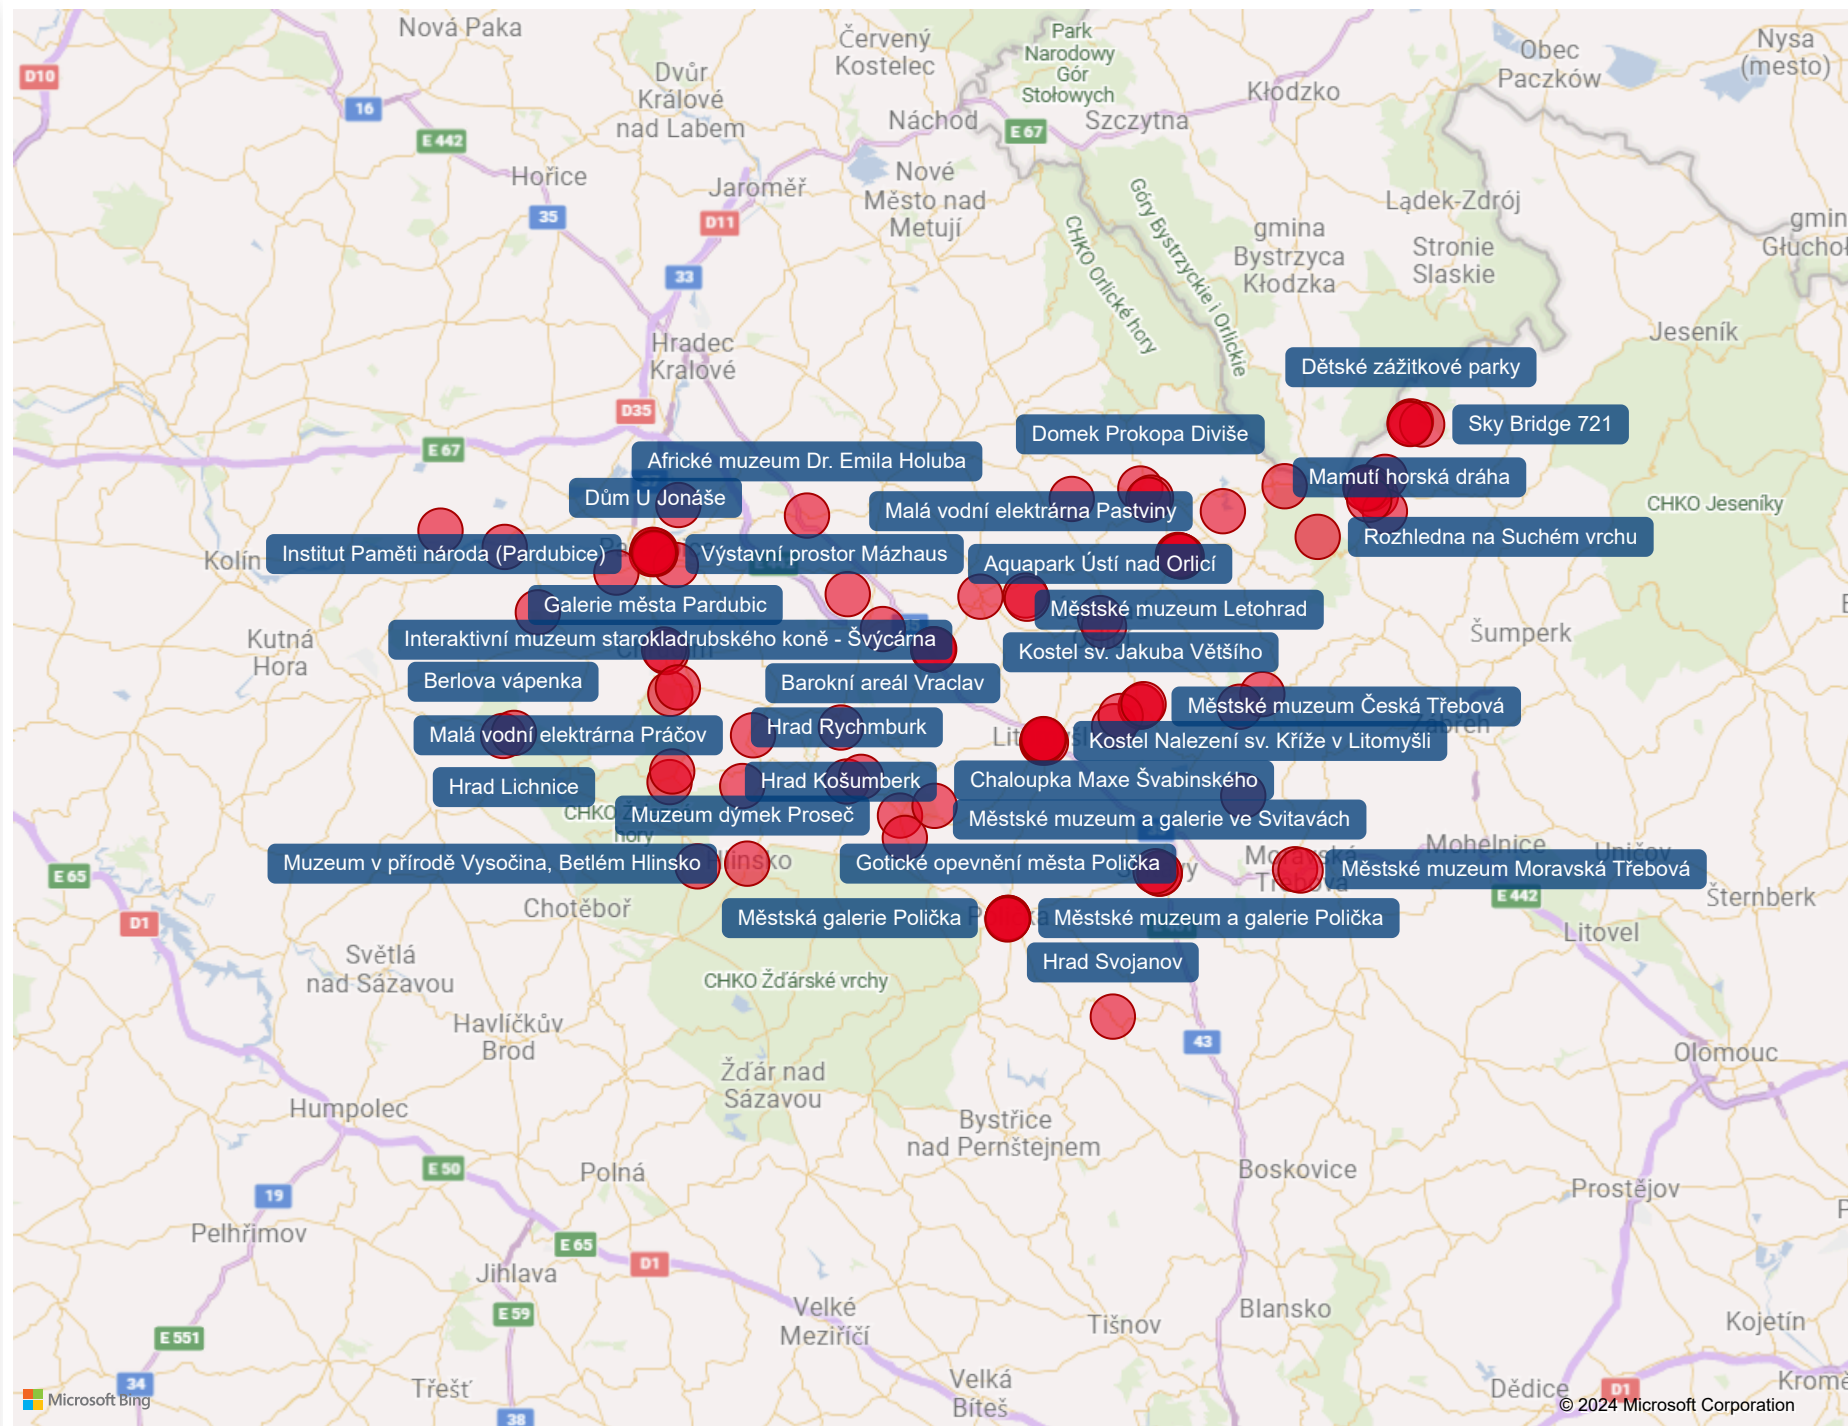

CzechTourism

Návštěvnost turistických  
cílů  
2023

Pardubický kraj

VÝCHODNÍ ČECHY

# Nejnavštěvovanější turistické cíle v Pardubickém kraji

## Počet registrovaných návštěvníků 2023 v tisících

Sky Bridge 721	Stezka v oblacích (Dolní Morava)	Východočeské muzeum v Par...	Mamutí horská dráha	Dětské zážitkové pa...	Národní h...	Muzeum l...
223,00	208,00	158,58	109,00	57,00	47,47	46,32
			Muzeum v přírodě Vysočina, V...	Hrad Svojanov		
			58,10	56,78	42,35	