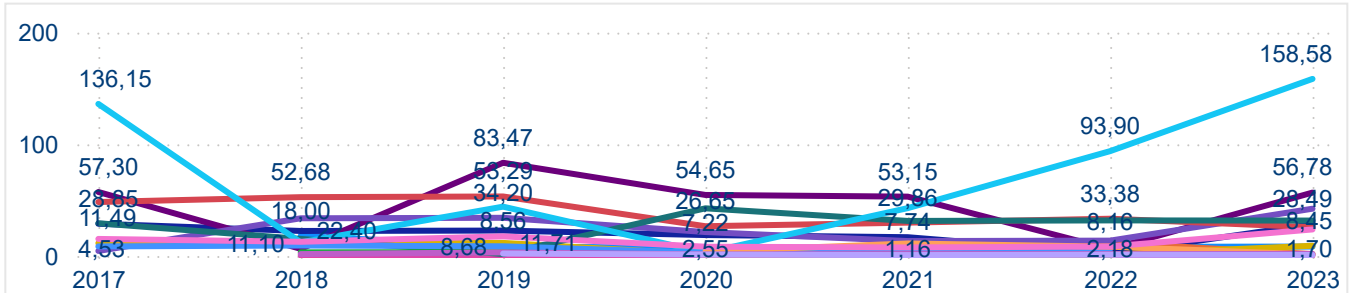

## Tematická kategorie

- architektura
- hrady a zámky
- lidová kultura
- muzea a galerie
- osobnosti
- ostatní turistické cíle
- pietní místa
- přírodní turistické cíle
- sakrální památky
- věda a technika
- věže a rozhledny
- vojenské turistické cíle
- zábavní turistické cíle
- zoo, zahrady a akvária

## Výběr turistické cíle

- Hrad Košumberk
- Hrad Lichnice
- Hrad Rychmburk
- Hrad Svojanov
- Nový zámek u Lanškrouna
- Státní hrad Kunětická hora
- Státní hrad Litice
- Státní zámek Litomyšl
- Státní zámek Slatiňany
- Tvrz Orlice
- Východočeské muzeum v Pardubicích - Zámek P...
- Zámecké sklepení Litomyšl

## Počet registrovaných platících a neplatících návštěvníků v tisících za rok 2023

**34,84 %**

Meziroční změna 2023/2022

**105,72**

Rozdíl v tisících 2023-2022