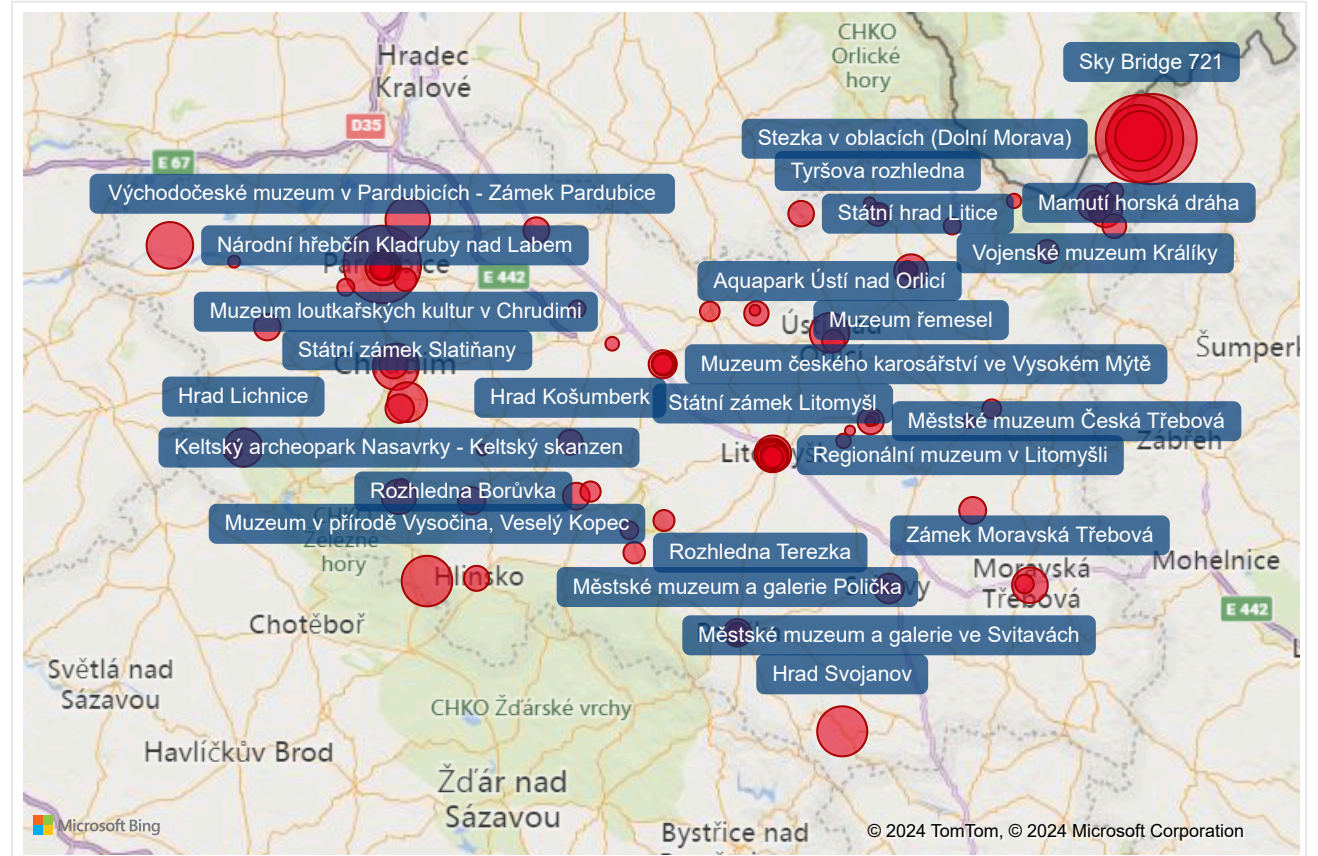

1 630,95

Počet registrovaných návštěvníků v tis.

88

Počet turistických cílů v databázi

Počet turistických cílů v databázi

Počet registrovaných návštěvníků v tisících

Databáze

Počet návštěvníků dle kategorie v tisících