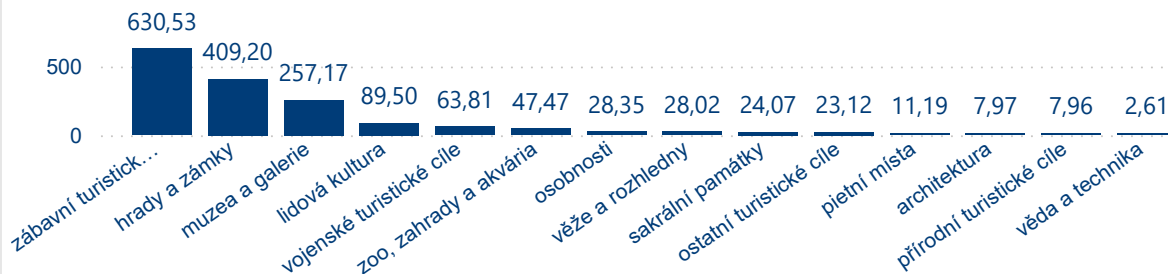

Počet registrovaných návštěvníků v jednotlivých kategoriích v tisících