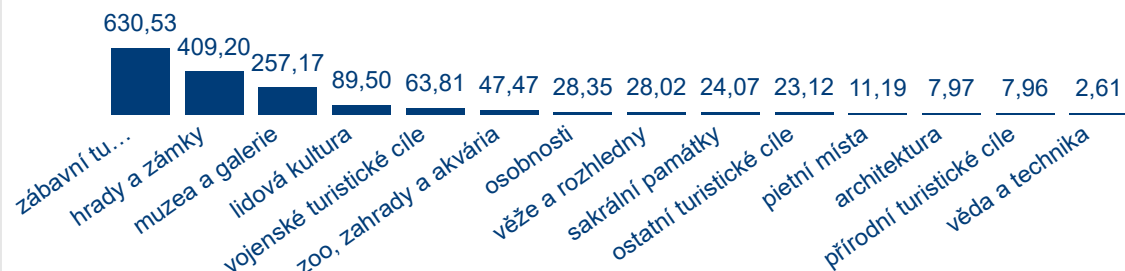

Počet registrovaných platících i neplatících návštěvníků v tematických kategoriích v tisících