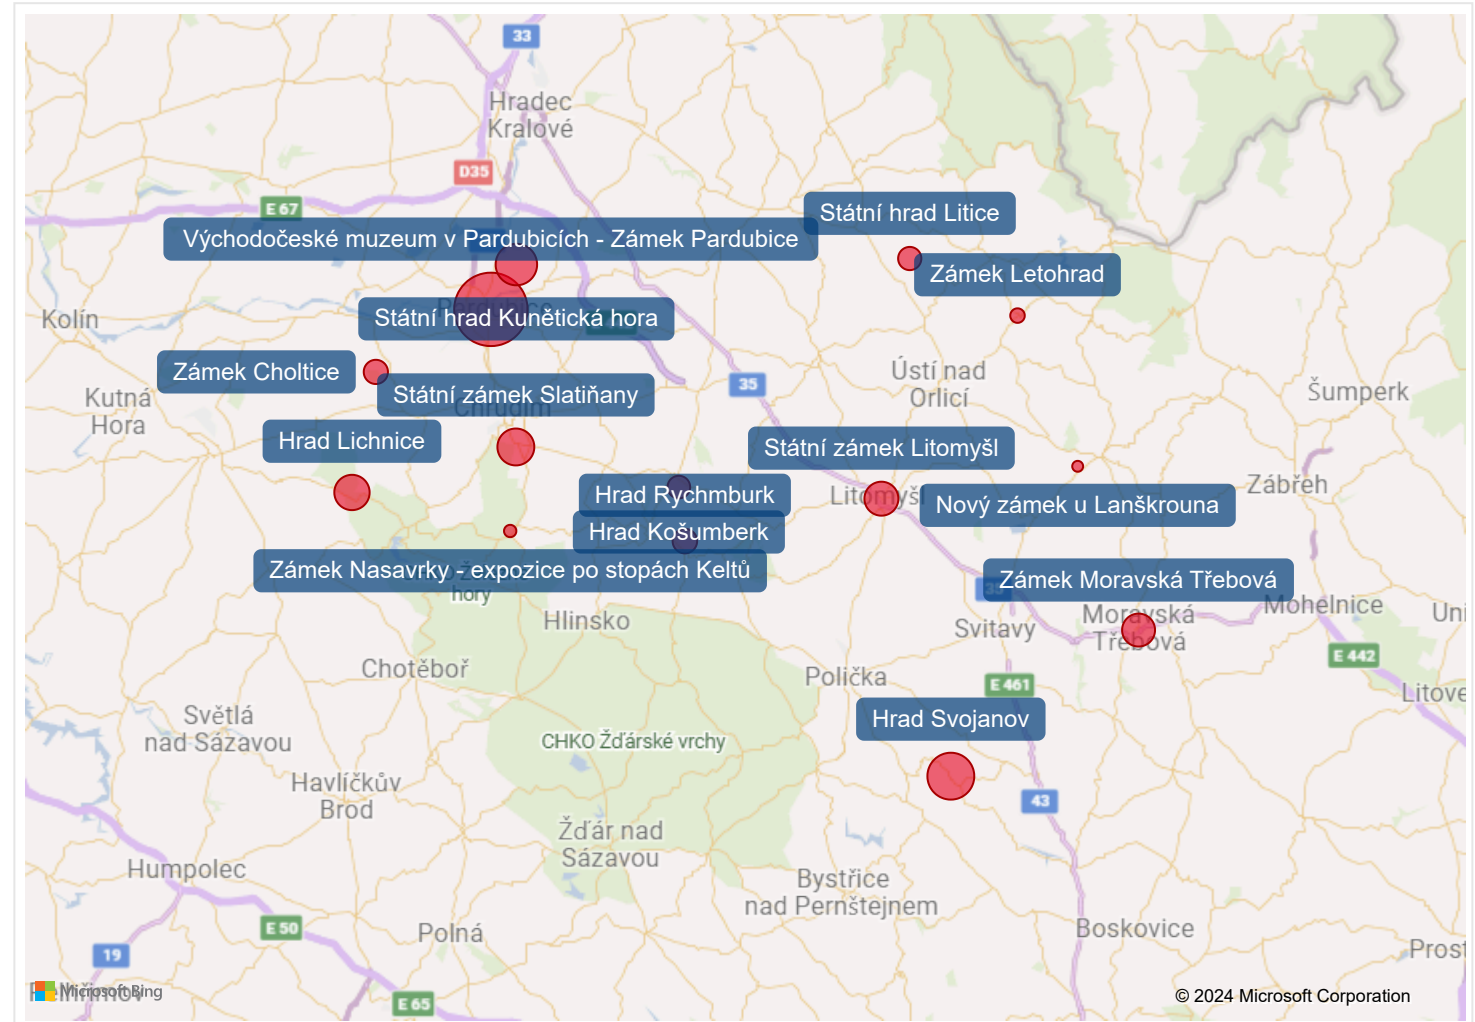

Navštěvnost turistických cílů v tematických kategoriích

- architektura
- **hrady a zámky**
- lidová kultura
- muzea a galerie
- osobnosti
- ostatní turistické cíle
- pietní místa
- přírodní turistické cíle
- sakrální památky
- věda a technika
- věže a rozhledny
- vojenské turistické cíle
- zábavní turistické cíle
- zoo, zahrady a akvária

Filtr DMO

Filtr Okres

Počet registrovaných návštěvníků 2023 v tisících