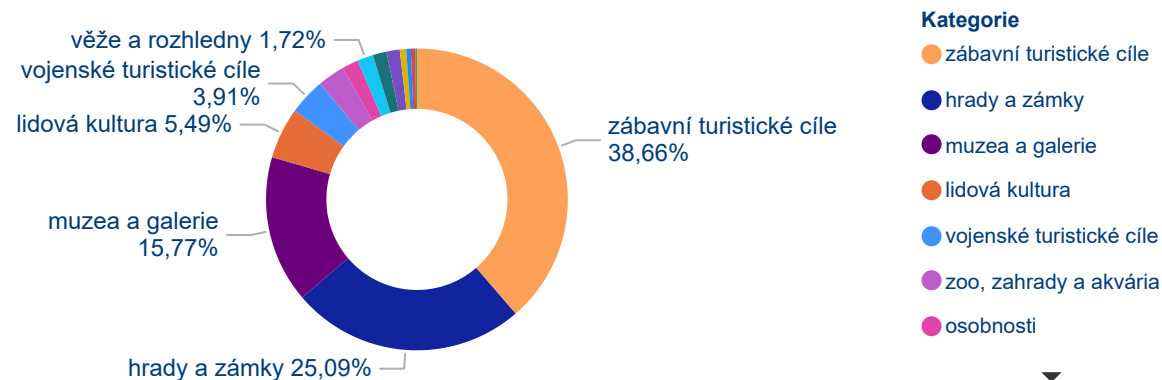

# Neobjevené skvosty

Vývoj návštěvnosti v letech 2017 - 2023 v tisících\*

1 630,95

Počet registrovaných návštěvníků v tis.

88

Počet turistických cílů

Nejnavštěvovanější turistické cíle v tisících

TOP kategorie