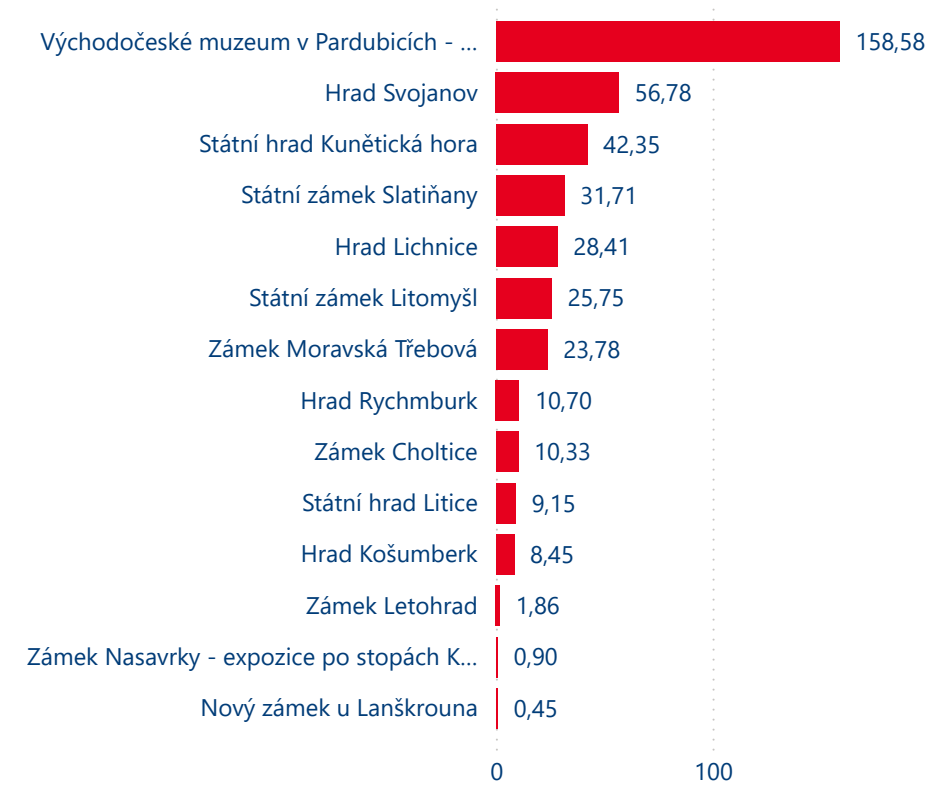

Navštěvnost turistických cílů v tematických kategoriích

- architektura
- **hrady a zámky**
- lidová kultura
- muzea a galerie
- osobnosti
- ostatní turistické cíle
- pietní místa
- přírodní turistické cíle
- sakrální památky
- věda a technika
- věže a rozhledny
- vojenské turistické cíle
- zábavní turistické cíle
- zoo, zahrady a akvária

Filtr DMO

Filtr Okres

Počet registrovaných návštěvníků 2023 v tisících