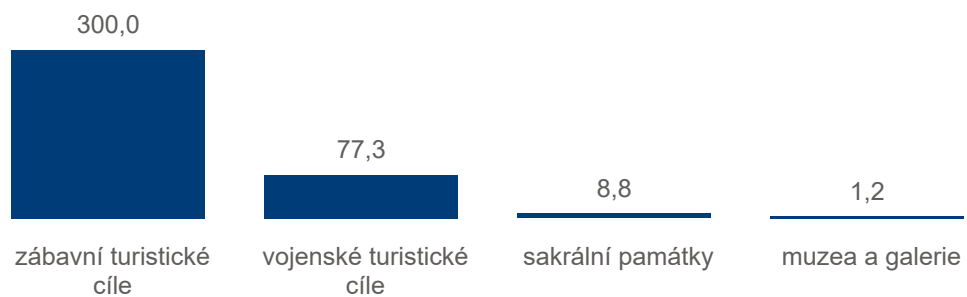

Počet turistických cílů v tematických kategoriích

173 473

Počet registrovaných návštěvníků 2020

13

Počet turistických cílů v databázi

Nejnavštěvovanější turistické cíle v tisících

TOP kategorie

Počet registrovaných platících i neplatících návštěvníků v tematických kategoriích v tis.

Počet turistických cílů v tematických kategoriích

387 264

Počet registrovaných návštěvníků 2020

13

Počet turistických cílů v databázi

Nejnavštěvovanější turistické cíle v tisících

TOP kategorie

Počet registrovaných platících i neplatících návštěvníků v tematických kategoriích v tis.

Počet turistických cílů v tematických kategoriích

106 447

Počet registrovaných návštěvníků 2020

24

Počet turistických cílů v databázi

Nejnavštěvovanější turistické cíle v tisících

TOP kategorie

Počet registrovaných platících i neplatících návštěvníků v tematických kategoriích v tis.