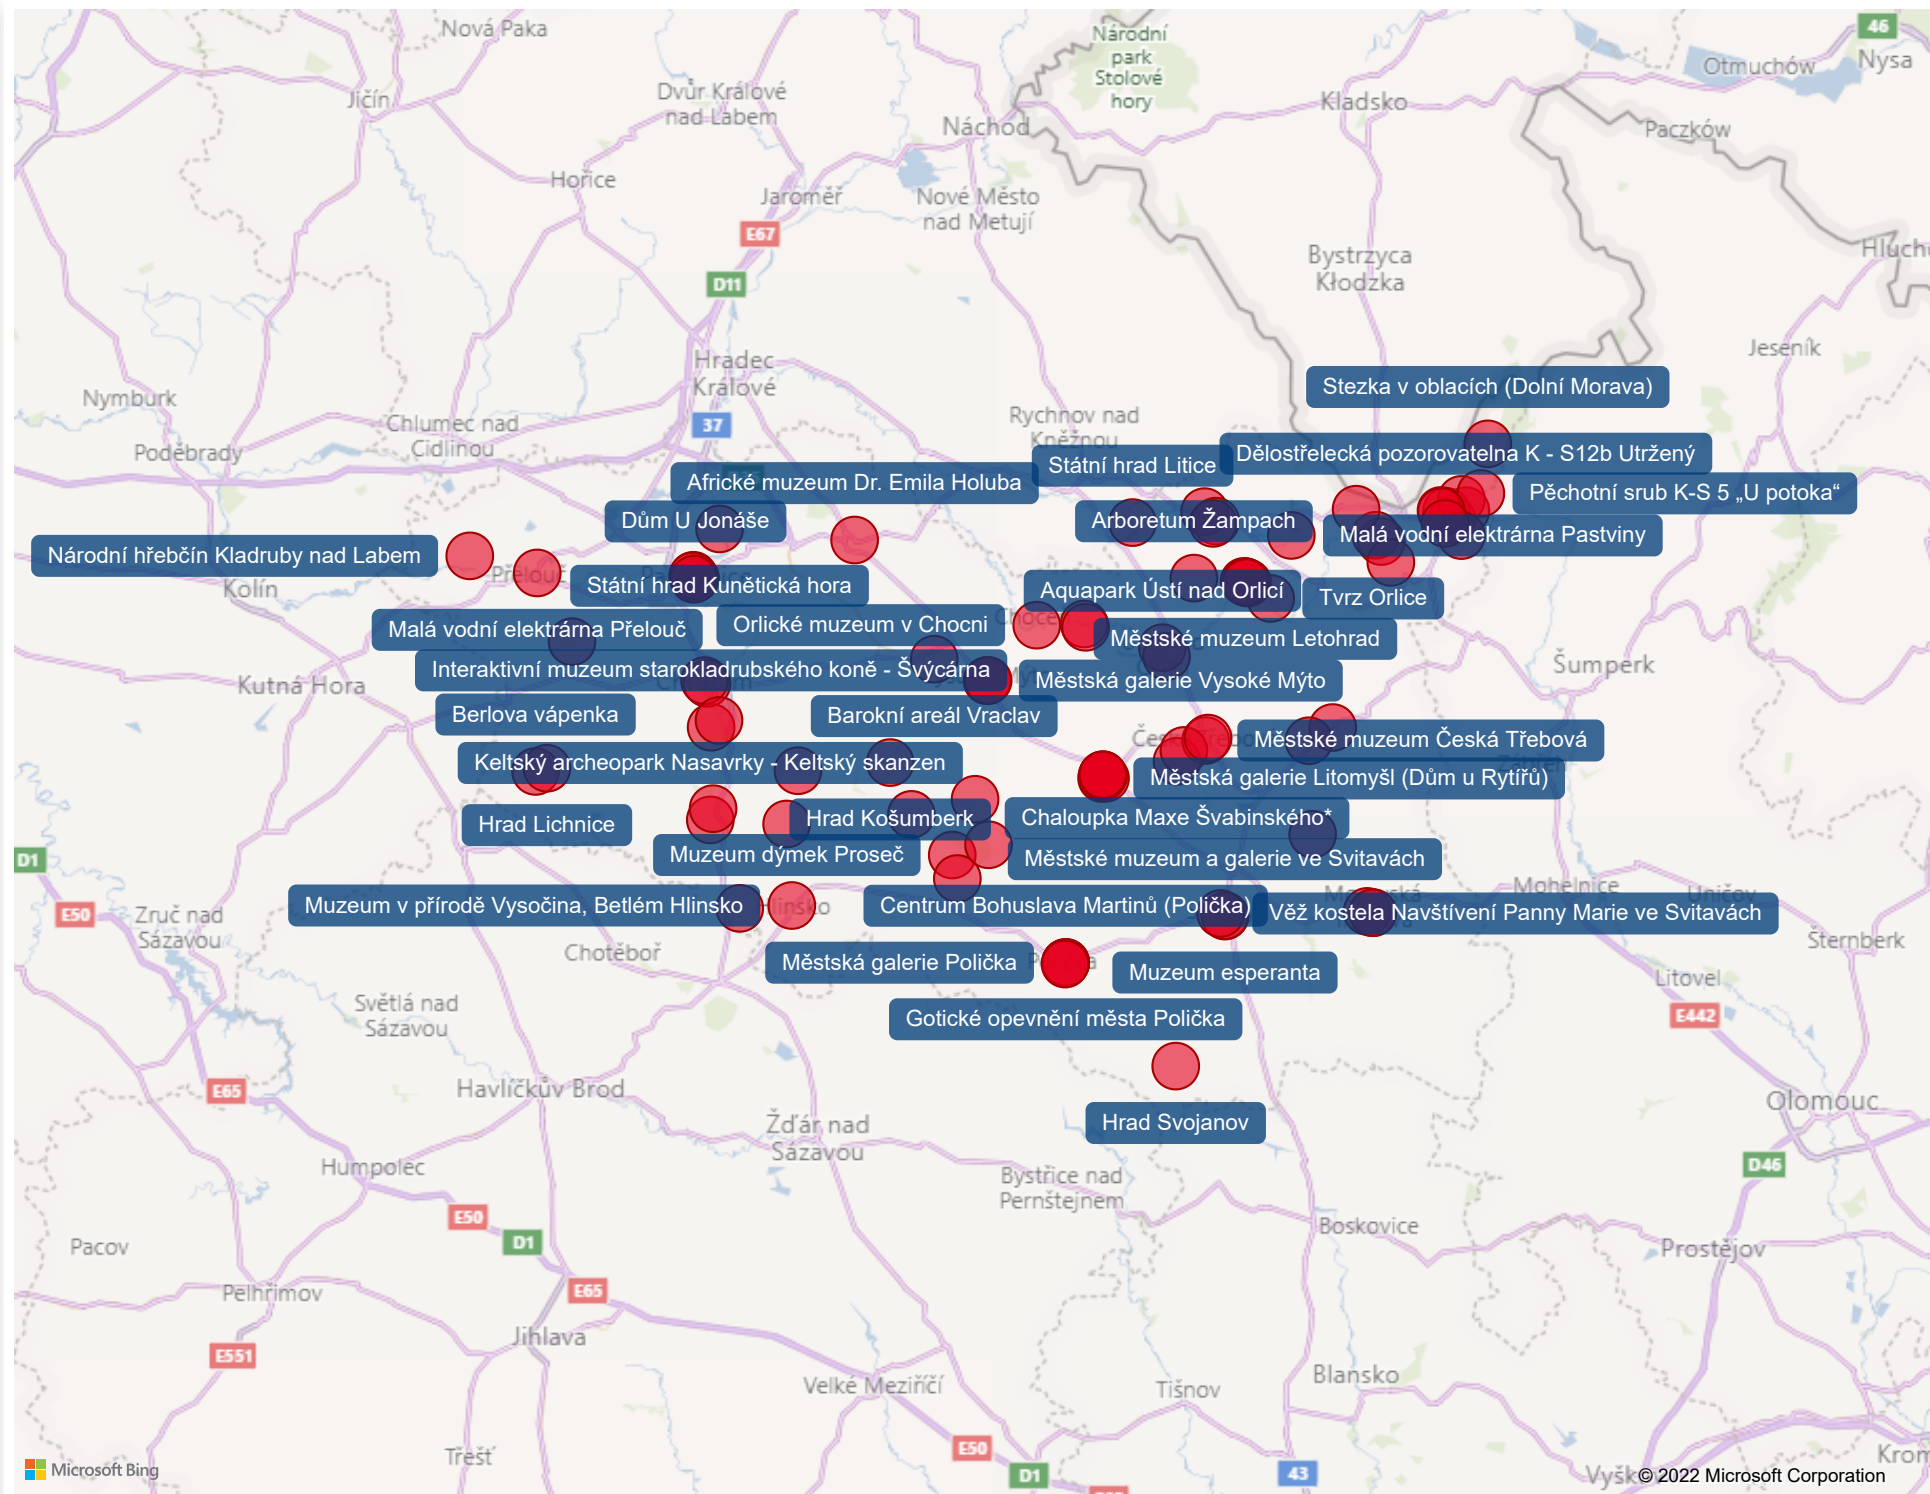

Návštěvnost turistických  
cílů  
2020

Pardubický  
kraj

# Nejnavštěvovanější turistické cíle v Pardubickém kraji

Počet registrovaných návštěvníků 2020 v tisících