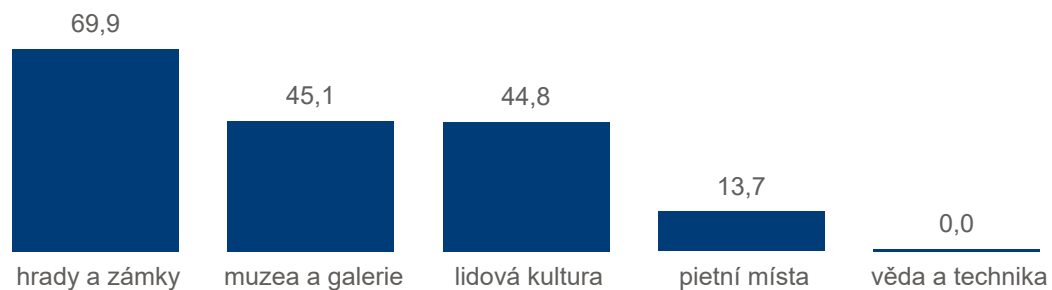

### Počet turistických cílů v tematických kategoriích

218 175

Počet registrovaných návštěvníků 2020

30

Počet turistických cílů v databázi

Nejnavštěvovanější turistické cíle v tisících

TOP kategorie

Počet registrovaných platících i neplatících návštěvníků v tematických kategoriích v tis.

Počet turistických cílů v tematických kategoriích

173 473

Počet registrovaných návštěvníků 2020

13

Počet turistických cílů v databázi

Nejnavštěvovanější turistické cíle v tisících

TOP kategorie

Počet registrovaných platících i neplatících návštěvníků v tematických kategoriích v tis.

Počet turistických cílů v tematických kategoriích

387 264

Počet registrovaných návštěvníků 2020

13

Počet turistických cílů v databázi

Nejnavštěvovanější turistické cíle v tisících

TOP kategorie

Počet registrovaných platících i neplatících návštěvníků v tematických kategoriích v tis.