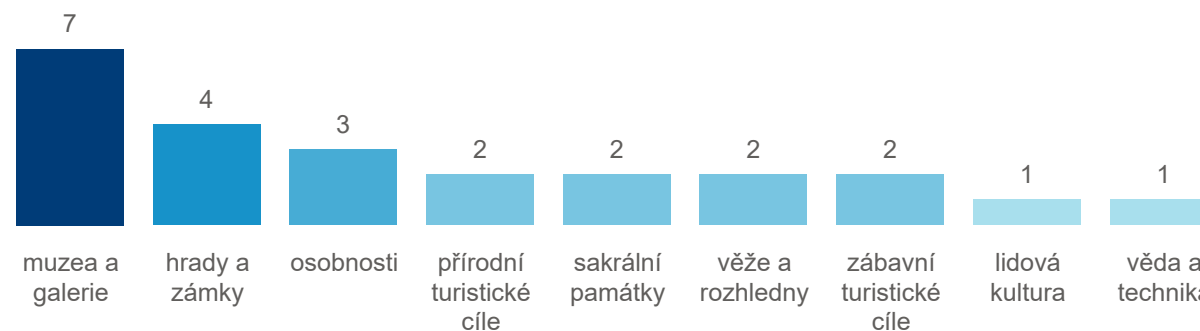

Počet turistických cílů v tematických kategoriích

387 264

Počet registrovaných návštěvníků 2020

13

Počet turistických cílů v databázi

Nejnavštěvovanější turistické cíle v tisících

TOP kategorie

Počet registrovaných platících i neplatících návštěvníků v tematických kategoriích v tis.

Počet turistických cílů v tematických kategoriích

106 447

Počet registrovaných návštěvníků 2020

24

Počet turistických cílů v databázi

Nejnavštěvovanější turistické cíle v tisících

TOP kategorie

Počet registrovaných platících i neplatících návštěvníků v tematických kategoriích v tis.

Počet turistických cílů v tematických kategoriích

87 210

Počet registrovaných návštěvníků 2020

9

Počet turistických cílů v databázi

Nejnavštěvovanější turistické cíle v tisících

TOP kategorie

Počet registrovaných platících i neplatících návštěvníků v tematických kategoriích v tis.