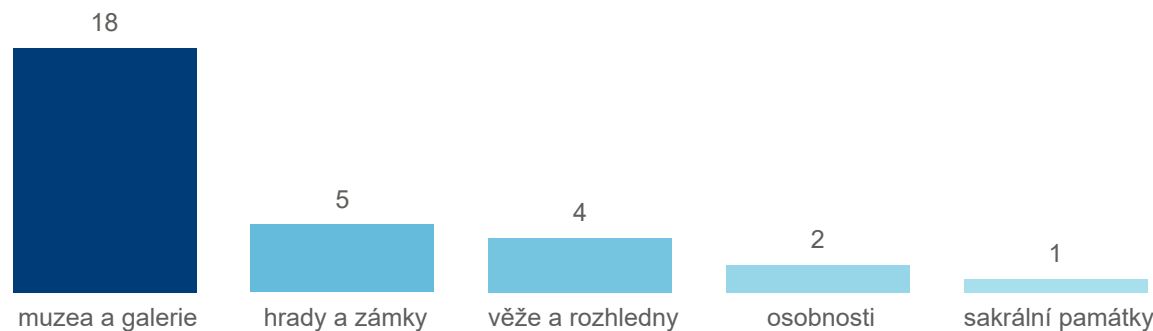

### Počet turistických cílů v tematických kategoriích

218 175

Počet registrovaných návštěvníků 2020

30

Počet turistických cílů v databázi

Nejnavštěvovanější turistické cíle v tisících

TOP kategorie

Počet registrovaných platících i neplatících návštěvníků v tematických kategoriích v tis.

Počet turistických cílů v tematických kategoriích

173 473

Počet registrovaných návštěvníků 2020

13

Počet turistických cílů v databázi

Nejnavštěvovanější turistické cíle v tisících

TOP kategorie

Počet registrovaných platících i neplatících návštěvníků v tematických kategoriích v tis.