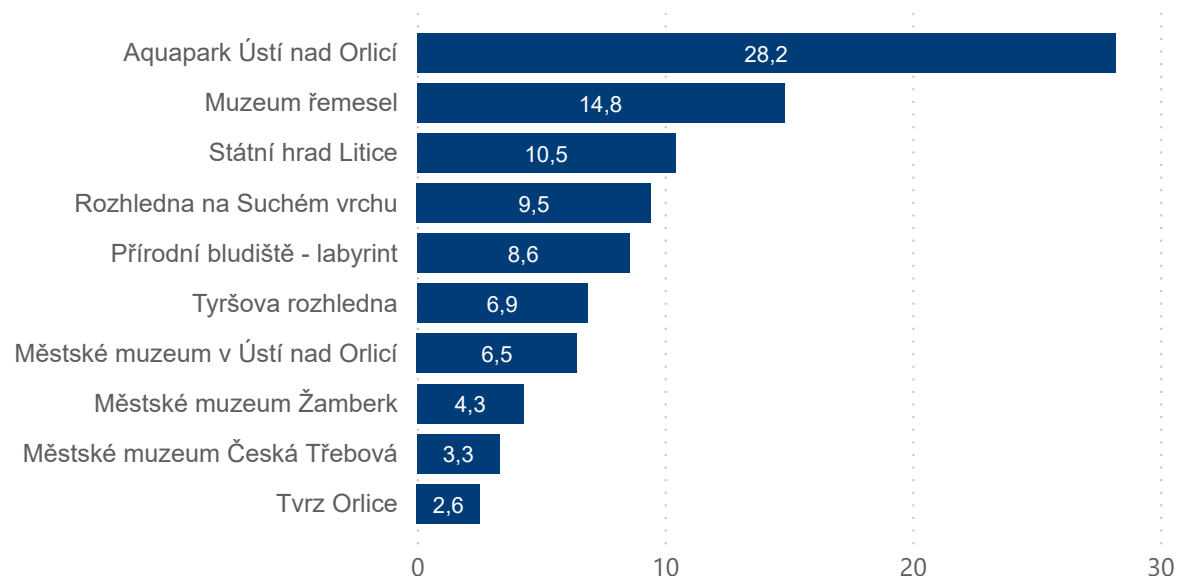

Počet turistických cílů v tematických kategoriích

387 264

Počet registrovaných návštěvníků 2020

13

Počet turistických cílů v databázi

Nejnavštěvovanější turistické cíle v tisících

TOP kategorie

Počet registrovaných platících i neplatících návštěvníků v tematických kategoriích v tis.

Počet turistických cílů v tematických kategoriích

106 447

Počet registrovaných návštěvníků 2020

24

Počet turistických cílů v databázi

Nejnavštěvovanější turistické cíle v tisících

TOP kategorie

Počet registrovaných platících i neplatících návštěvníků v tematických kategoriích v tis.

Počet turistických cílů v tematických kategoriích

87 210

Počet registrovaných návštěvníků 2020

9

Počet turistických cílů v databázi

Nejnavštěvovanější turistické cíle v tisících

TOP kategorie

Počet registrovaných platících i neplatících návštěvníků v tematických kategoriích v tis.

Počet turistických cílů v tematických kategoriích