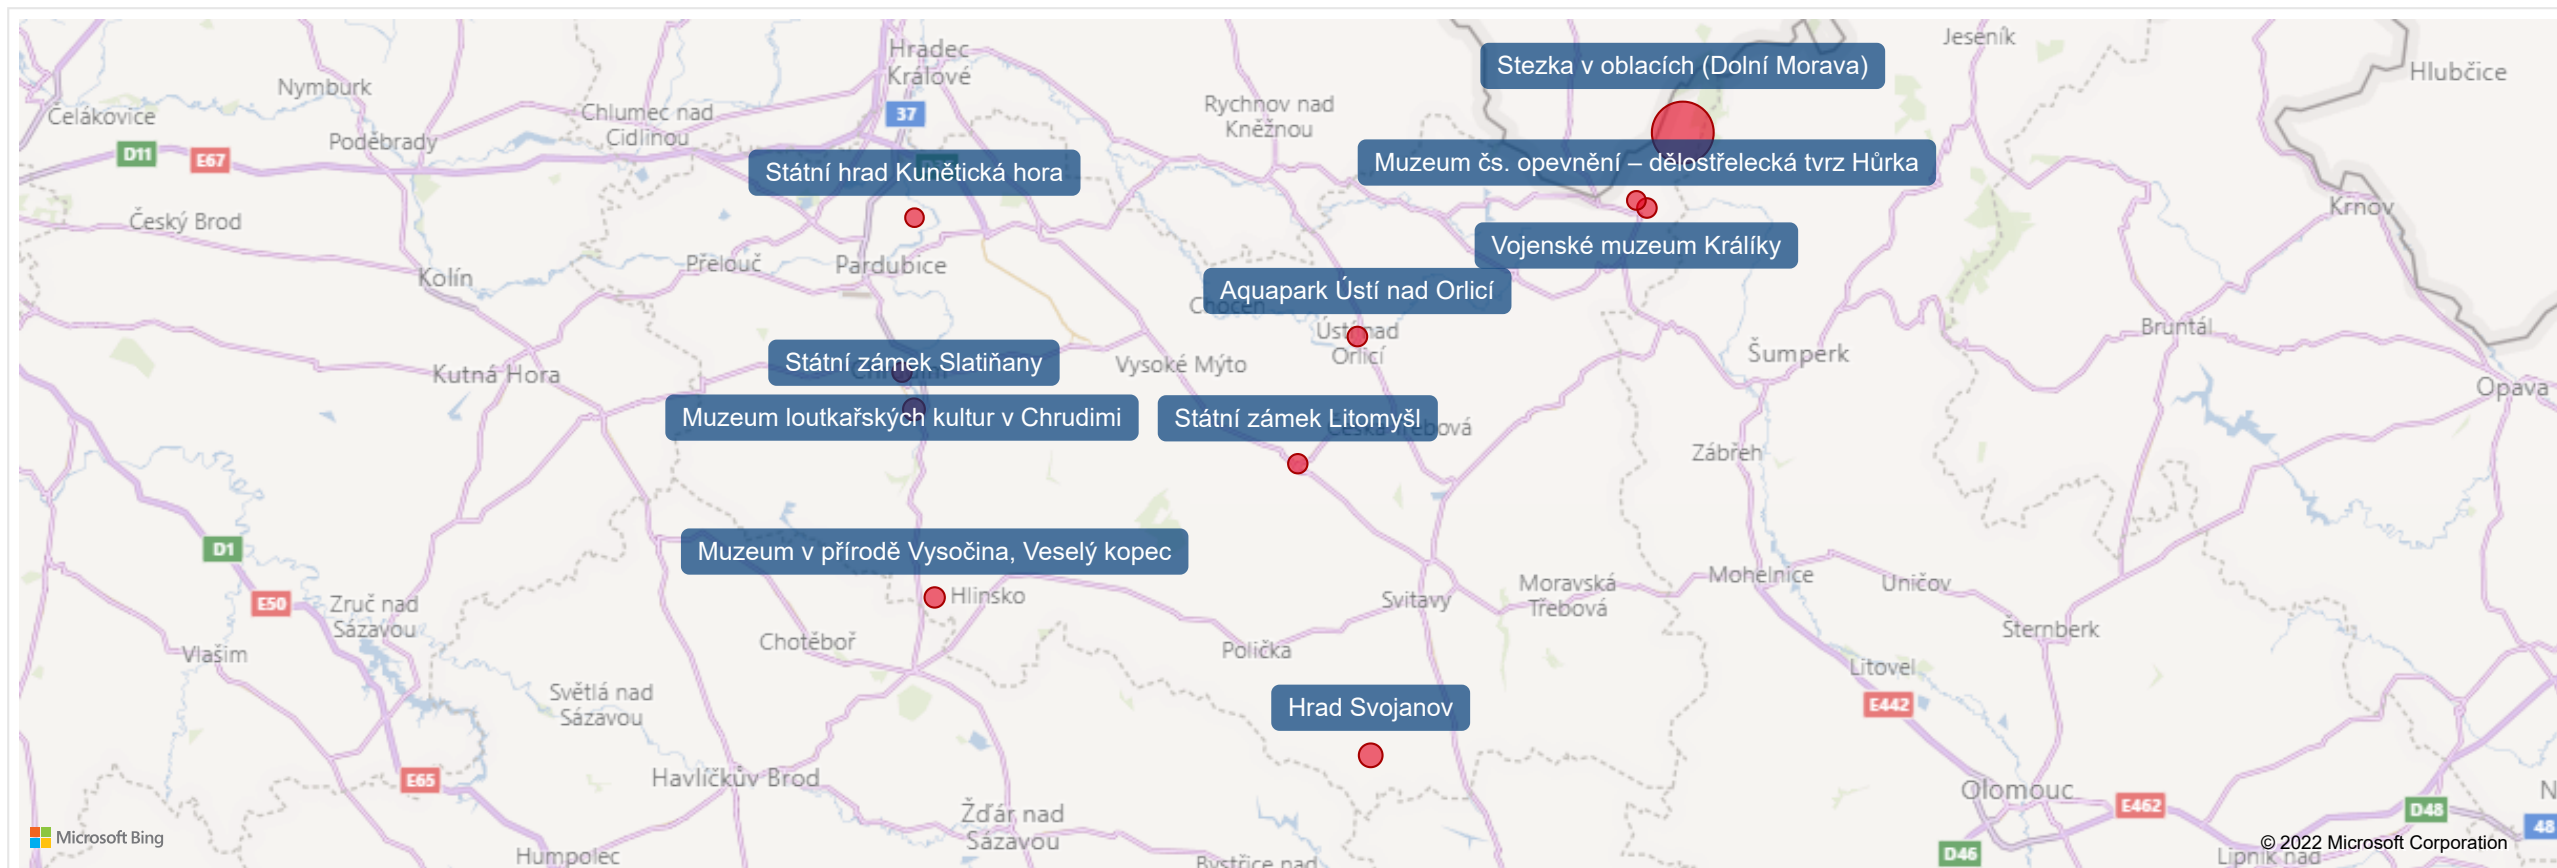

Nejnavštěvovanější turistické cíle v Pardubickém kraji

Počet registrovaných návštěvníků 2020 v tisících