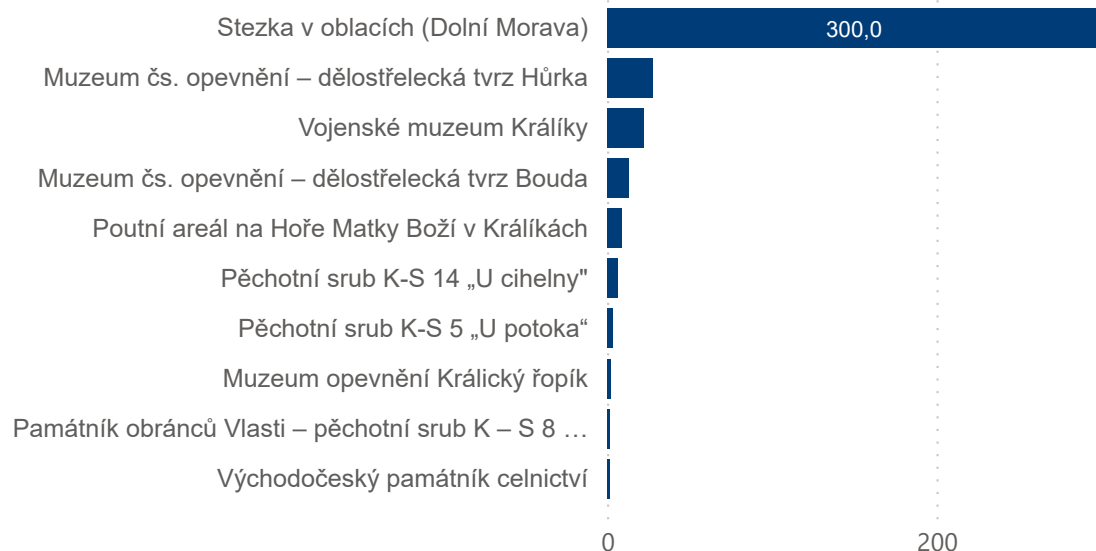

Počet turistických cílů v tematických kategoriích

387 264

Počet registrovaných návštěvníků 2020

13

Počet turistických cílů v databázi

Nejnavštěvovanější turistické cíle v tisících

TOP kategorie

Počet registrovaných platících i neplatících návštěvníků v tematických kategoriích v tis.