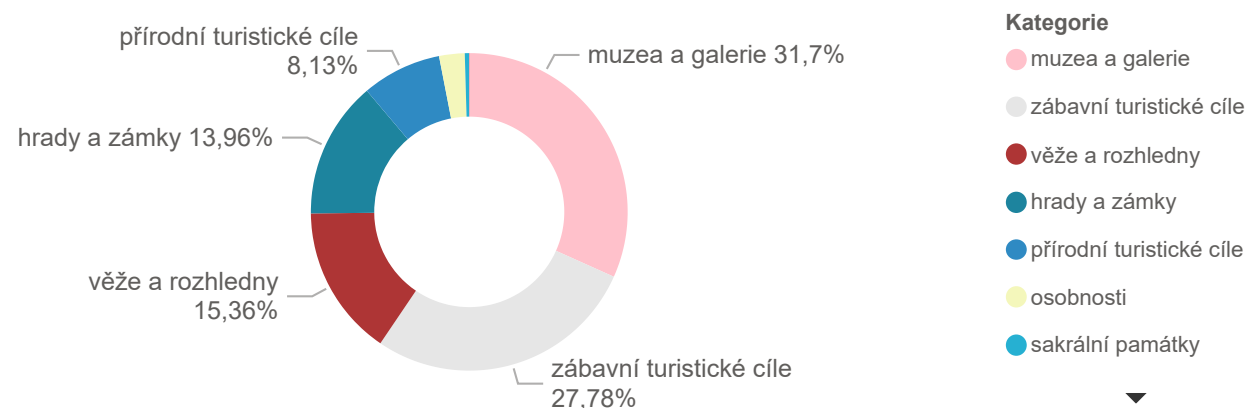

Počet turistických cílů v tematických kategoriích

387 264

Počet registrovaných návštěvníků 2020

13

Počet turistických cílů v databázi

Nejnavštěvovanější turistické cíle v tisících

TOP kategorie

Počet registrovaných platících i neplatících návštěvníků v tematických kategoriích v tis.

Počet turistických cílů v tematických kategoriích

106 447

Počet registrovaných návštěvníků 2020

24

Počet turistických cílů v databázi

Nejnavštěvovanější turistické cíle v tisících

TOP kategorie

Počet registrovaných platících i neplatících návštěvníků v tematických kategoriích v tis.

Počet turistických cílů v tematických kategoriích

87 210

Počet registrovaných návštěvníků 2020

9

Počet turistických cílů v databázi

Nejnavštěvovanější turistické cíle v tisících

TOP kategorie

Počet registrovaných platících i neplatících návštěvníků v tematických kategoriích v tis.