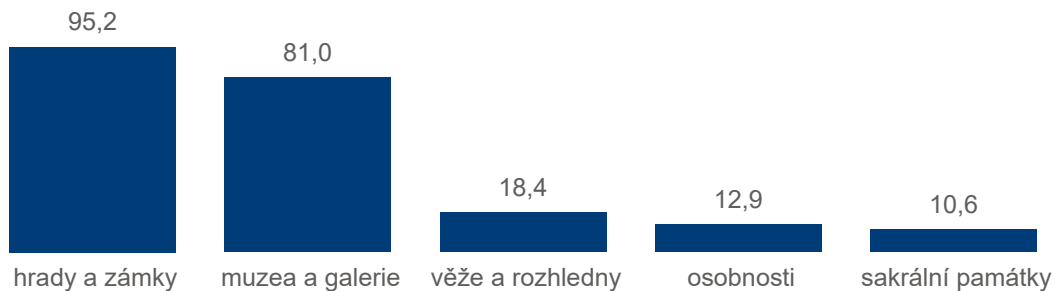

### TOP kategorie

### Počet registrovaných platících i neplatících návštěvníků v tematických kategoriích v tis.

### Počet turistických cílů v tematických kategoriích

218 175

Počet registrovaných návštěvníků 2020

30

Počet turistických cílů v databázi

Nejnavštěvovanější turistické cíle v tisících

TOP kategorie

Počet registrovaných platících i neplatících návštěvníků v tematických kategoriích v tis.

Počet turistických cílů v tematických kategoriích

173 473

Počet registrovaných návštěvníků 2020

13

Počet turistických cílů v databázi

Nejnavštěvovanější turistické cíle v tisících

TOP kategorie

Počet registrovaných platících i neplatících návštěvníků v tematických kategoriích v tis.