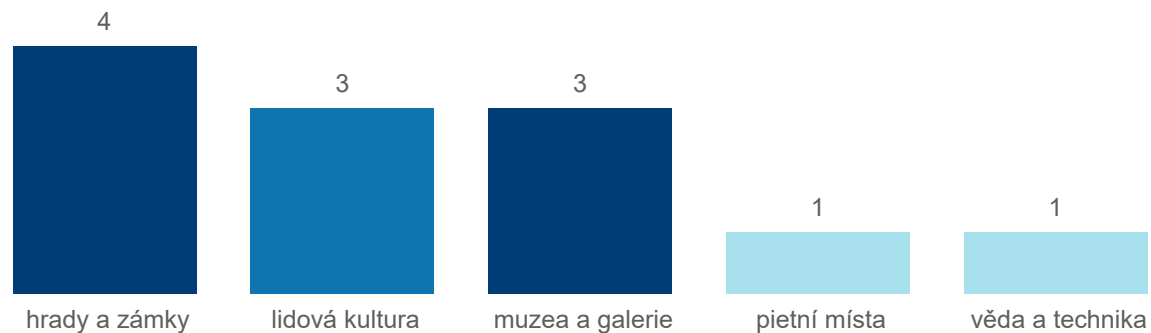

### Počet turistických cílů v tematických kategoriích

218 175

Počet registrovaných návštěvníků 2020

30

Počet turistických cílů v databázi

Nejnavštěvovanější turistické cíle v tisících

TOP kategorie

Počet registrovaných platících i neplatících návštěvníků v tematických kategoriích v tis.

Počet turistických cílů v tematických kategoriích

173 473

Počet registrovaných návštěvníků 2020

13

Počet turistických cílů v databázi

Nejnavštěvovanější turistické cíle v tisících

TOP kategorie

Počet registrovaných platících i neplatících návštěvníků v tematických kategoriích v tis.

Počet turistických cílů v tematických kategoriích

387 264

Počet registrovaných návštěvníků 2020

13

Počet turistických cílů v databázi

Nejnavštěvovanější turistické cíle v tisících

TOP kategorie

Počet registrovaných platících i neplatících návštěvníků v tematických kategoriích v tis.