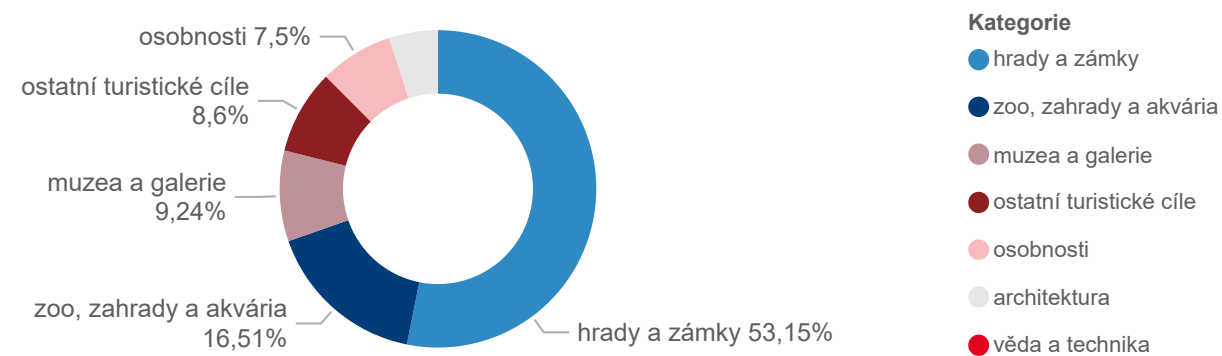

Počet turistických cílů v tematických kategoriích

106 447

Počet registrovaných návštěvníků 2020

24

Počet turistických cílů v databázi

Nejnavštěvovanější turistické cíle v tisících

TOP kategorie

Počet registrovaných platících i neplatících návštěvníků v tematických kategoriích v tis.

Počet turistických cílů v tematických kategoriích

87 210

Počet registrovaných návštěvníků 2020

9

Počet turistických cílů v databázi

Nejnavštěvovanější turistické cíle v tisících

TOP kategorie

Počet registrovaných platících i neplatících návštěvníků v tematických kategoriích v tis.

Počet turistických cílů v tematických kategoriích