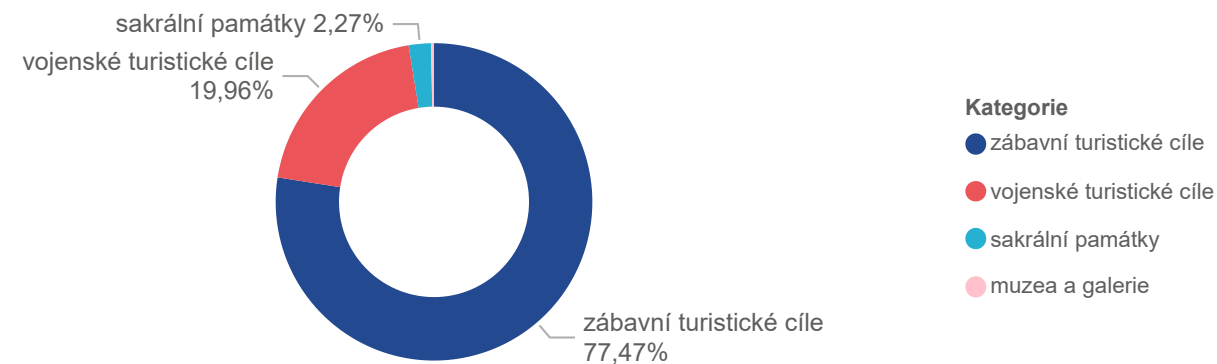

Počet turistických cílů v tematických kategoriích

173 473

Počet registrovaných návštěvníků 2020

13

Počet turistických cílů v databázi

Nejnavštěvovanější turistické cíle v tisících

TOP kategorie

Počet registrovaných platících i neplatících návštěvníků v tematických kategoriích v tis.

Počet turistických cílů v tematických kategoriích

387 264

Počet registrovaných návštěvníků 2020

13

Počet turistických cílů v databázi

Nejnavštěvovanější turistické cíle v tisících

TOP kategorie

Počet registrovaných platících i neplatících návštěvníků v tematických kategoriích v tis.

Počet turistických cílů v tematických kategoriích

106 447

Počet registrovaných návštěvníků 2020

24

Počet turistických cílů v databázi

Nejnavštěvovanější turistické cíle v tisících

TOP kategorie

Počet registrovaných platících i neplatících návštěvníků v tematických kategoriích v tis.