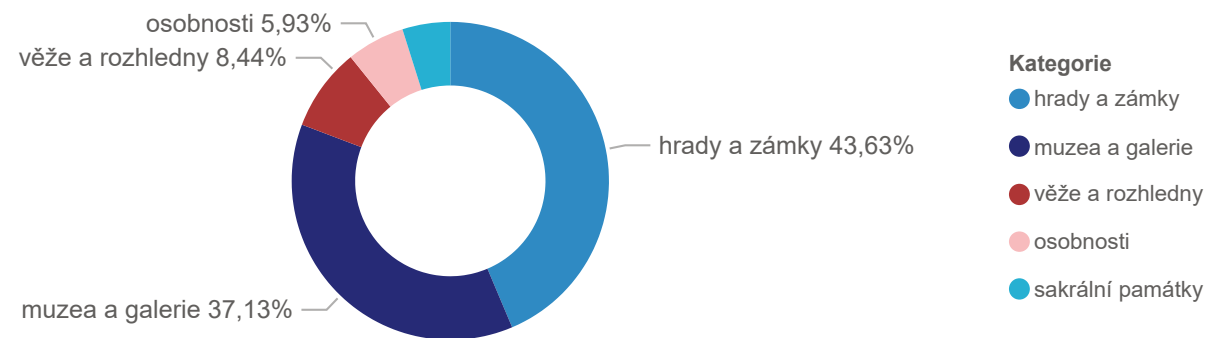

### TOP kategorie

### Počet registrovaných platících i neplatících návštěvníků v tematických kategoriích v tis.

### Počet turistických cílů v tematických kategoriích

218 175

Počet registrovaných návštěvníků 2020

30

Počet turistických cílů v databázi

Nejnavštěvovanější turistické cíle v tisících

TOP kategorie

Počet registrovaných platících i neplatících návštěvníků v tematických kategoriích v tis.

Počet turistických cílů v tematických kategoriích

173 473

Počet registrovaných návštěvníků 2020

13

Počet turistických cílů v databázi

Nejnavštěvovanější turistické cíle v tisících

TOP kategorie

Počet registrovaných platících i neplatících návštěvníků v tematických kategoriích v tis.