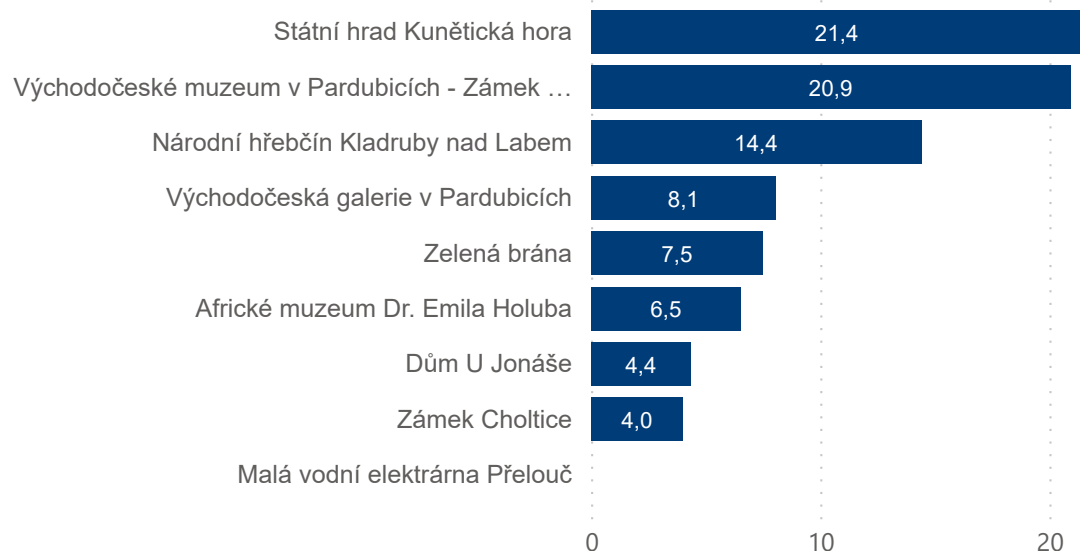

Počet turistických cílů v tematických kategoriích

87 210

Počet registrovaných návštěvníků 2020

9

Počet turistických cílů v databázi

Nejnavštěvovanější turistické cíle v tisících

TOP kategorie

Počet registrovaných platících i neplatících návštěvníků v tematických kategoriích v tis.