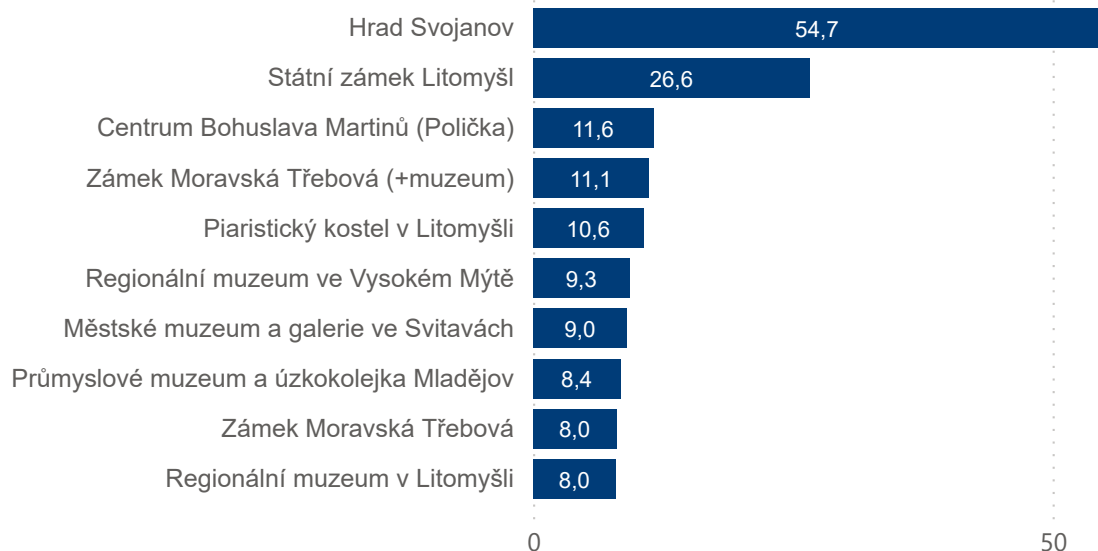

### TOP kategorie

### Počet registrovaných platících i neplatících návštěvníků v tematických kategoriích v tis.

### Počet turistických cílů v tematických kategoriích

218 175

Počet registrovaných návštěvníků 2020

30

Počet turistických cílů v databázi

Nejnavštěvovanější turistické cíle v tisících

TOP kategorie

Počet registrovaných platících i neplatících návštěvníků v tematických kategoriích v tis.

Počet turistických cílů v tematických kategoriích

173 473

Počet registrovaných návštěvníků 2020

13

Počet turistických cílů v databázi

Nejnavštěvovanější turistické cíle v tisících

TOP kategorie

Počet registrovaných platících i neplatících návštěvníků v tematických kategoriích v tis.