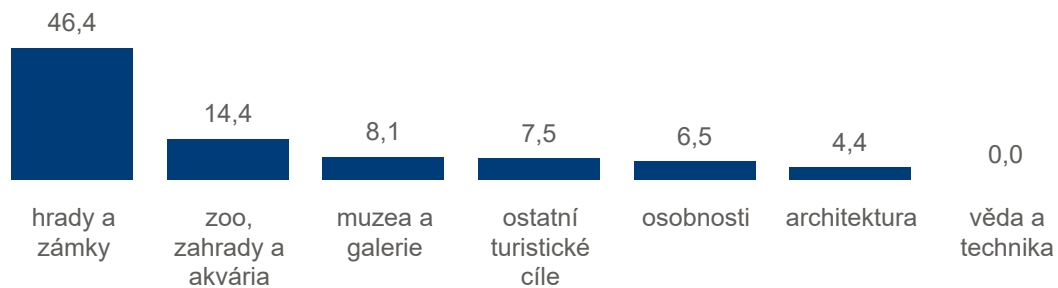

Počet turistických cílů v tematických kategoriích

106 447

Počet registrovaných návštěvníků 2020

24

Počet turistických cílů v databázi

Nejnavštěvovanější turistické cíle v tisících

TOP kategorie

Počet registrovaných platících i neplatících návštěvníků v tematických kategoriích v tis.

Počet turistických cílů v tematických kategoriích

87 210

Počet registrovaných návštěvníků 2020

9

Počet turistických cílů v databázi

Nejnavštěvovanější turistické cíle v tisících

TOP kategorie

Počet registrovaných platících i neplatících návštěvníků v tematických kategoriích v tis.

Počet turistických cílů v tematických kategoriích