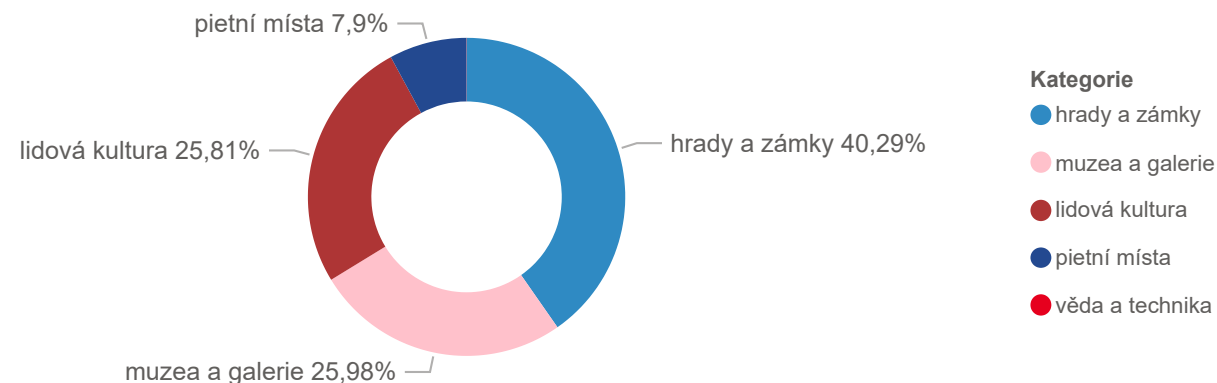

### Počet turistických cílů v tematických kategoriích

218 175

Počet registrovaných návštěvníků 2020

30

Počet turistických cílů v databázi

Nejnavštěvovanější turistické cíle v tisících

TOP kategorie

Počet registrovaných platících i neplatících návštěvníků v tematických kategoriích v tis.

Počet turistických cílů v tematických kategoriích

173 473

Počet registrovaných návštěvníků 2020

13

Počet turistických cílů v databázi

Nejnavštěvovanější turistické cíle v tisících

TOP kategorie

Počet registrovaných platících i neplatících návštěvníků v tematických kategoriích v tis.

Počet turistických cílů v tematických kategoriích

387 264

Počet registrovaných návštěvníků 2020

13

Počet turistických cílů v databázi

Nejnavštěvovanější turistické cíle v tisících

TOP kategorie

Počet registrovaných platících i neplatících návštěvníků v tematických kategoriích v tis.