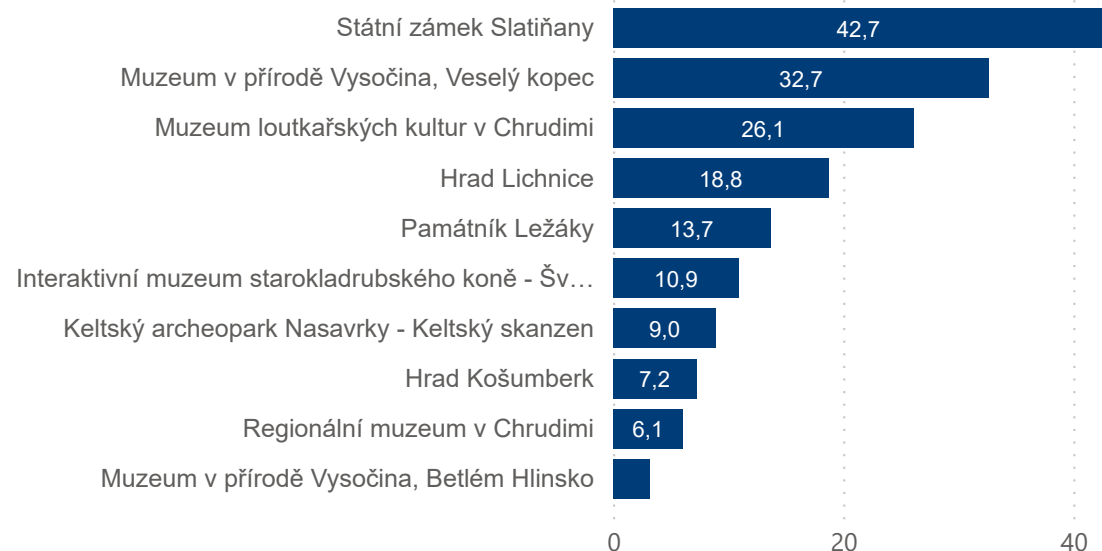

Počet turistických cílů v tematických kategoriích

173 473

Počet registrovaných návštěvníků 2020

13

Počet turistických cílů v databázi

Nejnavštěvovanější turistické cíle v tisících

TOP kategorie

Počet registrovaných platících i neplatících návštěvníků v tematických kategoriích v tis.