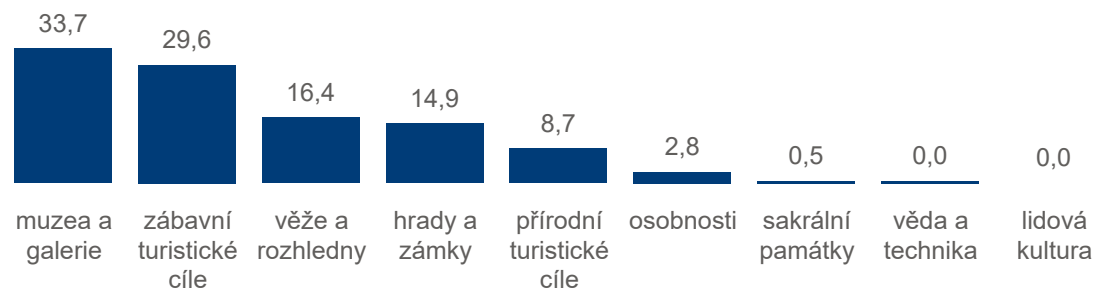

Počet turistických cílů v tematických kategoriích

387 264

Počet registrovaných návštěvníků 2020

13

Počet turistických cílů v databázi

Nejnavštěvovanější turistické cíle v tisících

TOP kategorie

Počet registrovaných platících i neplatících návštěvníků v tematických kategoriích v tis.

Počet turistických cílů v tematických kategoriích

106 447

Počet registrovaných návštěvníků 2020

24

Počet turistických cílů v databázi

Nejnavštěvovanější turistické cíle v tisících

TOP kategorie

Počet registrovaných platících i neplatících návštěvníků v tematických kategoriích v tis.

Počet turistických cílů v tematických kategoriích

87 210

Počet registrovaných návštěvníků 2020

9

Počet turistických cílů v databázi

Nejnavštěvovanější turistické cíle v tisících

TOP kategorie

Počet registrovaných platících i neplatících návštěvníků v tematických kategoriích v tis.