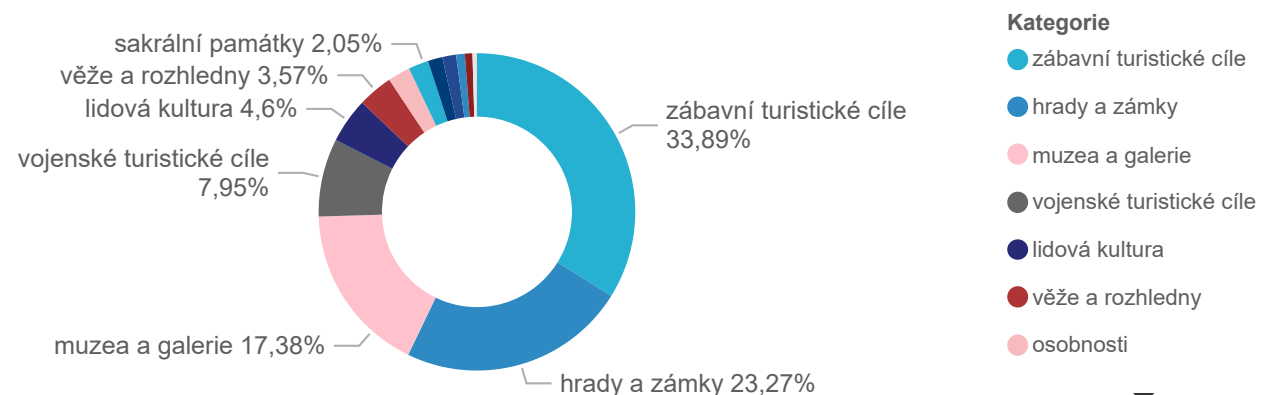

TOP kategorie